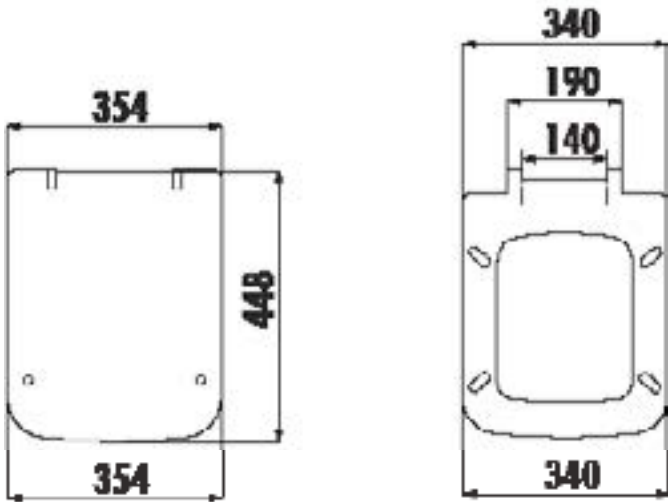

TEKNİK ÇİZİM

ÖZELLİKLER

Creavit önceden haber vermeksizin, ürünlerde ve teknik detaylarda değişiklik yapma hakkını saklı tutar. Renkler gerçekte olduğundan farklı görünebilir.

Kalite Yönetim Sistemi

Müşteri Memnuniyeti Belgesi

Çevre Yönetim Sistemi

İş Sağlığı ve Güvenliği Yönetim Sistemi

LGA

Alman Standartlarına Uygunluk Belgesi

kiwa

Hollanda Standartlarına Uygunluk Belgesi

GOST - R

Rusya Standartlarına Uygunluk Belgesi

UkrSEPRO

Ukrayna Standartlarına Uygunluk Belgesi

İsrail Standartlarına Uygunluk Belgesi

Nijerya Standartlarına Uygunluk Belgesi

Türk Standartlarına Uygunluk Belgesi