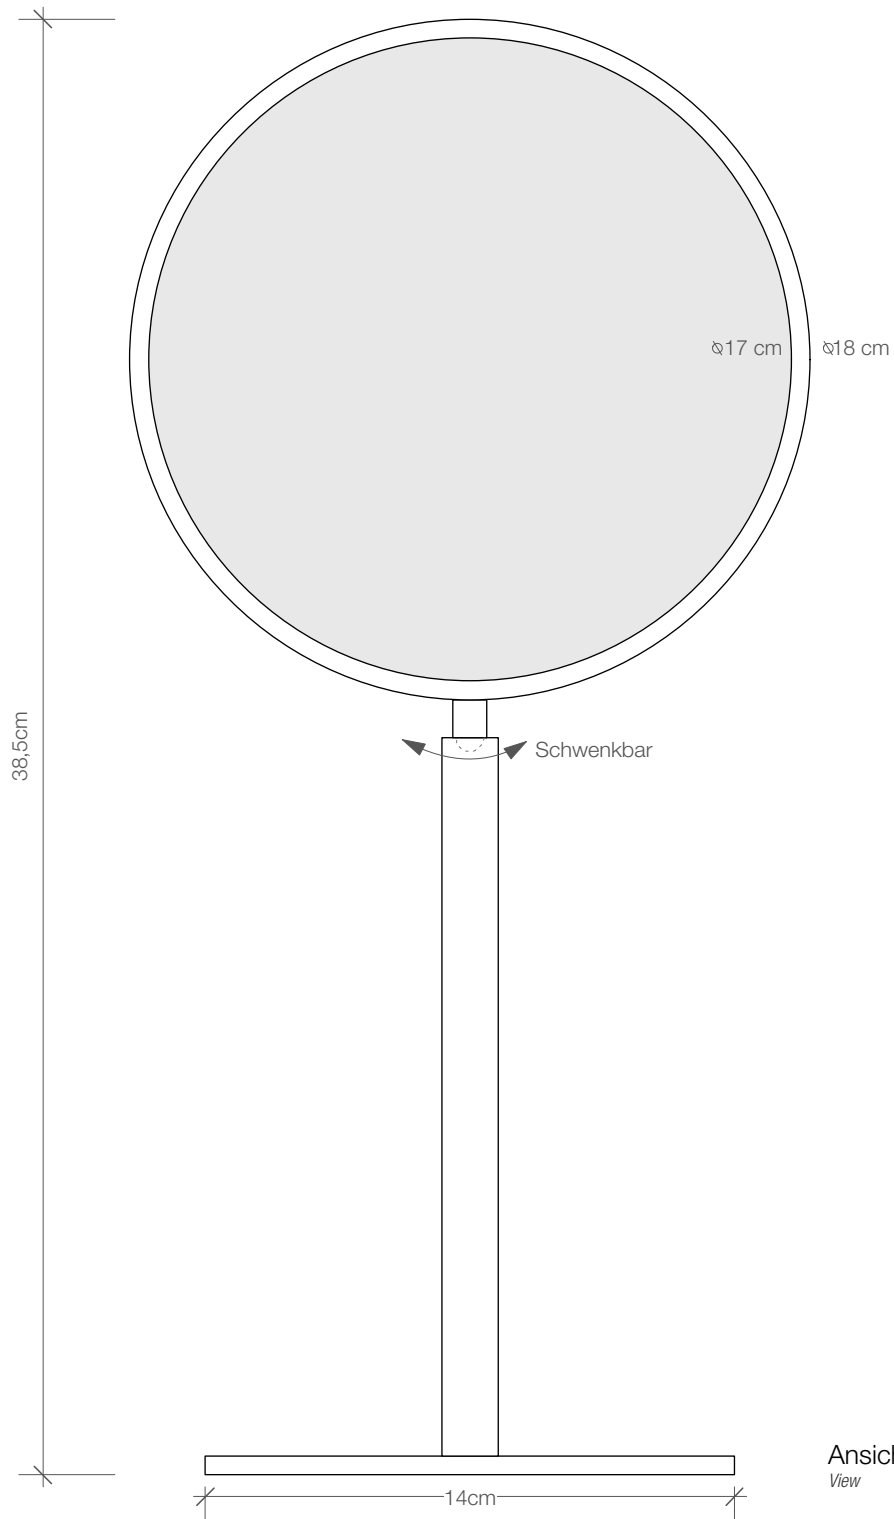

DECOR WALTHER

SPT 11

Standkosmetik-
spiegel
Cosmetic mirror

M 1 : 2

38,5 . 18 . 14 cm

Chrom . *Chrome*

Alle Angaben ohne Gewähr.
Maß und Modelländerungen
vorbehalten.
*All information without
engagement. Measurement
and changes conditionally.*

Ansicht
View