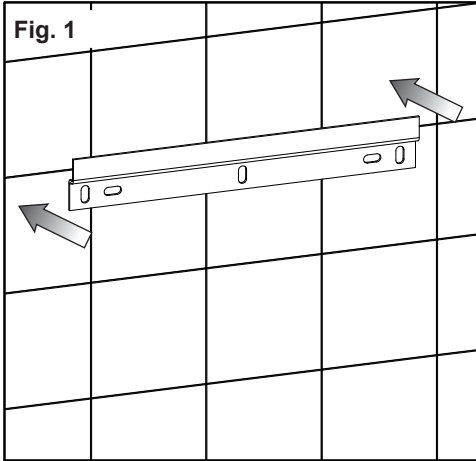

Fig. 2

Fig. 3

Fig. 1