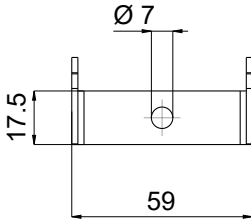

**Platek®**

TECHNICAL DATA

**MICRO STEEL** IP68 FULL DRY IK07

Categoria Category Kategorie Catégorie Categoria	Classe energetica Energy label Energieeffizienzklasse Note de l'énergie Clasificación de energía	Alimentazione Power supply Versorgung Alimentation Alimentación	Peso Weight Gewicht Poids Peso
4,5W - 3 LED	◆	24V DC	1,00 Kg

**STEEL 200** IP68 FULL DRY IK08

Categoria Category Kategorie Catégorie Categoria	Classe energetica Energy label Energieeffizienzklasse Note de l'énergie Clasificación de energía	Alimentazione Power supply Versorgung Alimentation Alimentación	Peso Weight Gewicht Poids Peso
14,5W - 9 LED	◆	24V DC	4,70 Kg