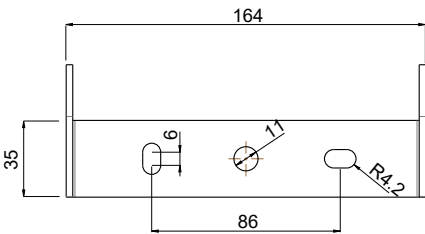

**Platek®**

TECHNICAL DATA

**MICRO STEEL** IP68 FULL DRY IK07

Categoria Category Kategorie Catégorie Categoria	Classe energetica Energy label Energieeffizienzklasse Note de l'énergie Clasificación de energía	Alimentazione Power supply Versorgung Alimentation Alimentación	Peso Weight Gewicht Poids Peso
4,5W - 3 LED	◆	24V DC	1,00 Kg

**STEEL 200** IP68 FULL DRY IK08

Categoria Category Kategorie Catégorie Categoria	Classe energetica Energy label Energieeffizienzklasse Note de l'énergie Clasificación de energía	Alimentazione Power supply Versorgung Alimentation Alimentación	Peso Weight Gewicht Poids Peso
14,5W - 9 LED	◆	24V DC	4,70 Kg