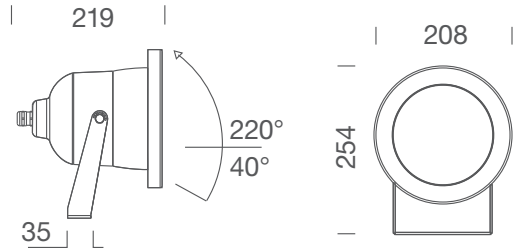

**Platek®**

TECHNICAL DATA

**MICRO STEEL** IP68 FULL DRY IK07

Categoria Category Kategorie Catégorie Categoria	Classe energetica Energy label Energieeffizienzklasse Note de l'énergie Clasificación de energía	Alimentazione Power supply Versorgung Alimentation Alimentación	Peso Weight Gewicht Poids Peso
4,5W - 3 LED	◆	24V DC	1,00 Kg

**STEEL 200** IP68 FULL DRY IK08

Categoria Category Kategorie Catégorie Categoria	Classe energetica Energy label Energieeffizienzklasse Note de l'énergie Clasificación de energía	Alimentazione Power supply Versorgung Alimentation Alimentación	Peso Weight Gewicht Poids Peso
14,5W - 9 LED	◆	24V DC	4,70 Kg