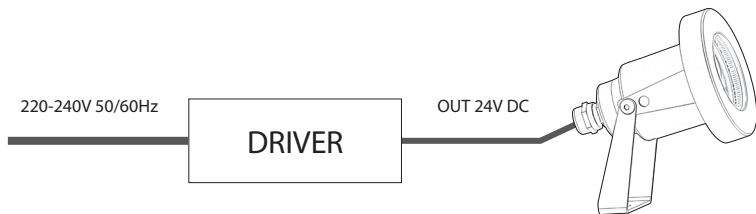

TECHNICAL INFORMATION

- IT Collegamento elettrico
- EN Electric connection
- DE Elektrischer Anschluss
- FR Raccordement électrique
- ES Conexión eléctrica

**PARALLEL
WIRING**

- IT Connettore non fornito
- EN Connector not supplied
- DE Kabelverbinder bauseits
- FR Connecteur non fourni
- ES Conector no suministrado