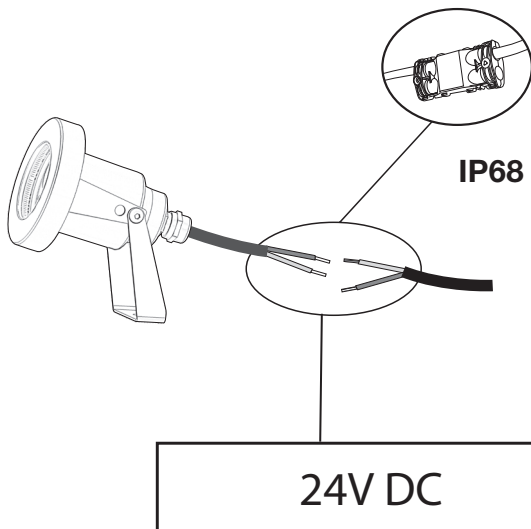

**Platek®**

TECHNICAL DATA

**MICRO STEEL** IP68 FULL DRY IK07

Categoria Category Kategorie Catégorie Categoria	Classe energetica Energy label Energieeffizienzklasse Note de l'énergie Clasificación de energía	Alimentazione Power supply Versorgung Alimentation Alimentación	Peso Weight Gewicht Poids Peso
4,5W - 3 LED	◆	24V DC	1,00 Kg

**STEEL 200** IP68 FULL DRY IK08

Categoria Category Kategorie Catégorie Categoria	Classe energetica Energy label Energieeffizienzklasse Note de l'énergie Clasificación de energía	Alimentazione Power supply Versorgung Alimentation Alimentación	Peso Weight Gewicht Poids Peso
14,5W - 9 LED	◆	24V DC	4,70 Kg

TECHNICAL INFORMATION

- IT Collegamento elettrico
- EN Electric connection
- DE Elektrischer Anschluss
- FR Raccordement électrique
- ES Conexión eléctrica

**PARALLEL  
WIRING**

- IT Connettore non fornito
- EN Connector not supplied
- DE Kabelverbinder bauseits
- FR Connecteur non fourni
- ES Conector no suministrado