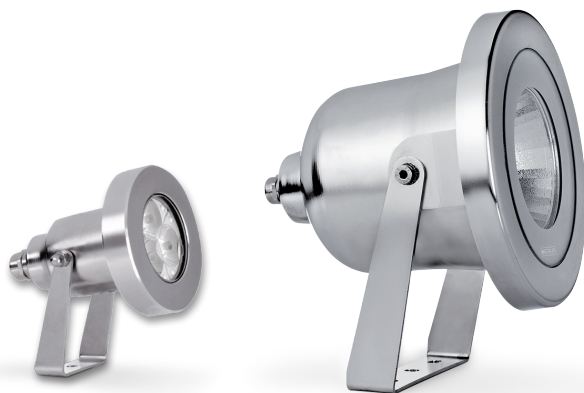

**Platek®**

TECHNICAL DATA

**MICRO STEEL** IP68 FULL DRY IK07

Categoria Category Kategorie Catégorie Categoria	Classe energetica Energy label Energieeffizienzklasse Note de l'énergie Clasificación de energía	Alimentazione Power supply Versorgung Alimentation Alimentación	Peso Weight Gewicht Poids Peso
4,5W - 3 LED	◆	24V DC	1,00 Kg

**STEEL 200** IP68 FULL DRY IK08

Categoria Category Kategorie Catégorie Categoria	Classe energetica Energy label Energieeffizienzklasse Note de l'énergie Clasificación de energía	Alimentazione Power supply Versorgung Alimentation Alimentación	Peso Weight Gewicht Poids Peso
14,5W - 9 LED	◆	24V DC	4,70 Kg