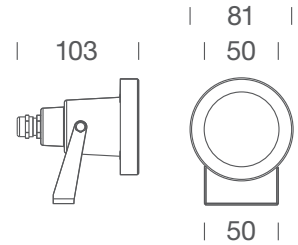

**Platek®**

TECHNICAL DATA

**MICRO STEEL** IP68 FULL DRY IK07

Categoria Category Kategorie Catégorie Categoria	Classe energetica Energy label Energieeffizienzklasse Note de l'énergie Clasificación de energía	Alimentazione Power supply Versorgung Alimentation Alimentación	Peso Weight Gewicht Poids Peso
4,5W - 3 LED	◆	24V DC	1,00 Kg

**STEEL 200** IP68 FULL DRY IK08

Categoria Category Kategorie Catégorie Categoria	Classe energetica Energy label Energieeffizienzklasse Note de l'énergie Clasificación de energía	Alimentazione Power supply Versorgung Alimentation Alimentación	Peso Weight Gewicht Poids Peso
14,5W - 9 LED	◆	24V DC	4,70 Kg