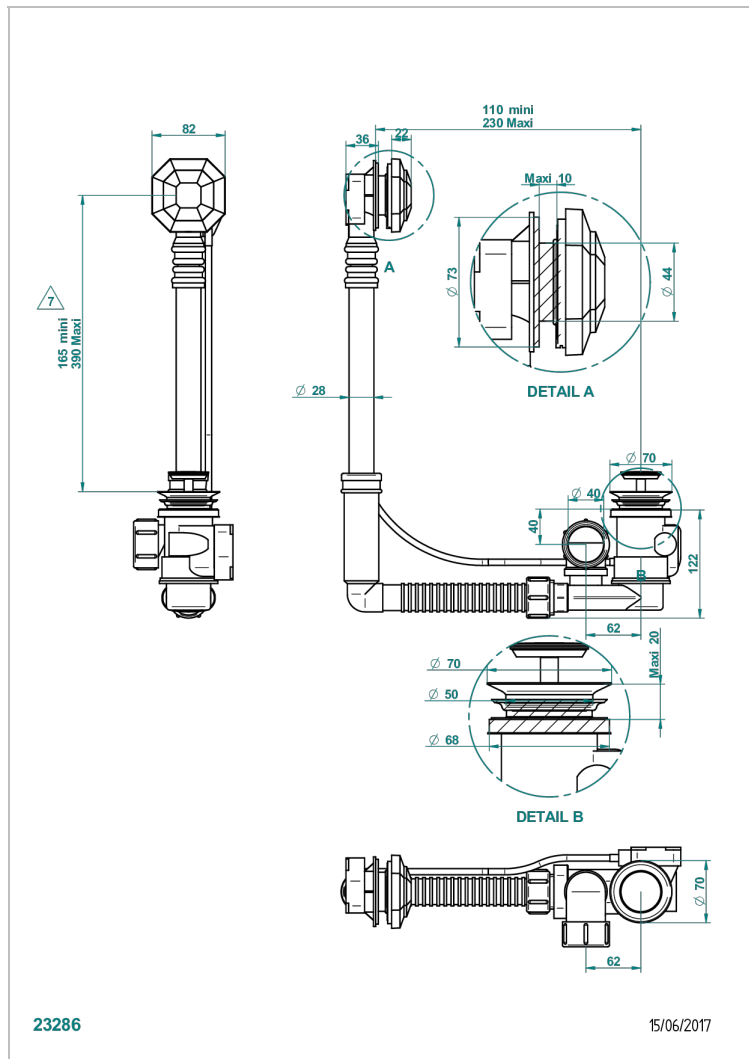

Перелив GEBERIT для ванны. Регулируемая высота : от 165 мм до 390 мм регулируемый вынос: от 110мм до 230мм - европейская модель - выпуск \varnothing 40 мм поставляется со стильный ручкой управления

ХАРАКТЕРИСТИКИ

- Art Déco
- Перелив GEBERIT для ванны. Регулируемая высота : от 165 мм до 390 мм регулируемый вынос: от 110мм до 230мм - европейская модель - выпуск \varnothing 40 мм поставляется со стильный ручкой управления