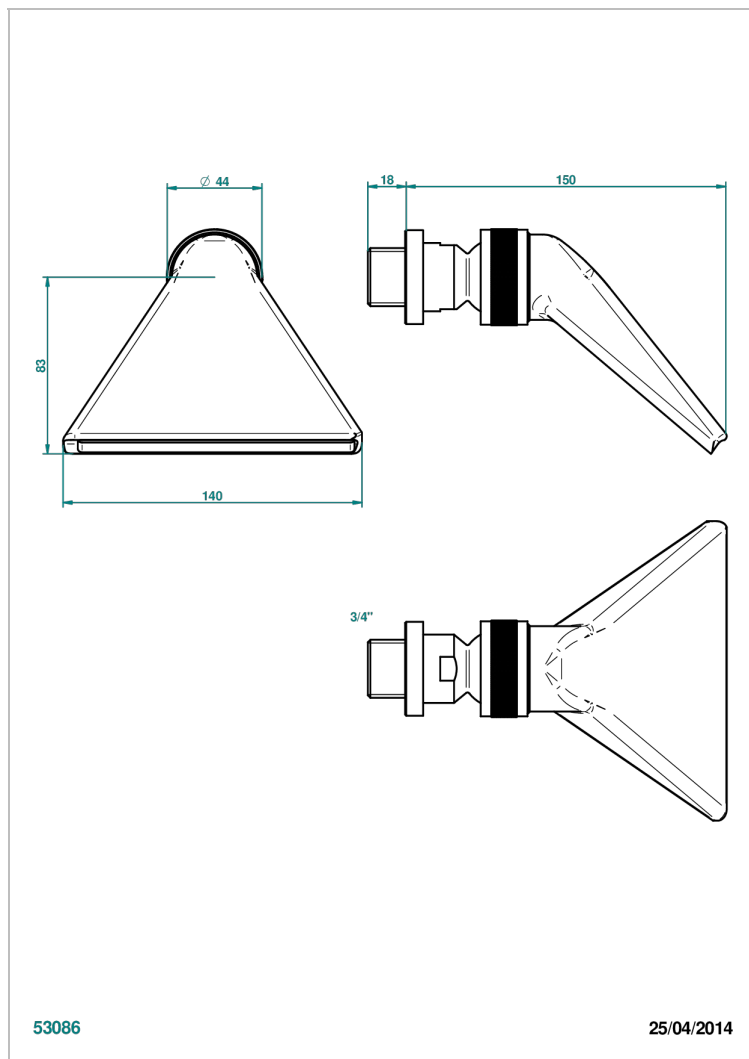

# МЕТАМОРФОЗЕ С УГЛЕРОДНЫМ ВОЛОКНОМ

G6C-3640

Лейка душевая Спорт 3/4"

THG<sup>®</sup>  
PARIS

## ХАРАКТЕРИСТИКИ

- Metamorphose с углеродным волокном
- Лейка душевая Спорт 3/4"