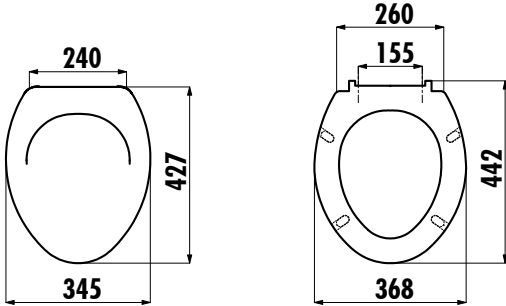

TEKNİK ÇİZİM

ÖZELLİKLER

Creavit önceden haber vermeksizin, ürünlerde ve teknik detaylarda değişiklik yapma hakkını saklı tutar. Renkler gerçekte olduğundan farklı görünebilir.

Kalite Yönetim Sistemi

Müşteri Memnuniyeti Belgesi

Çevre Yönetim Sistemi

İş Sağlığı ve Güvenliği Yönetim Sistemi

LGA

Alman Standartlarına Uygunluk Belgesi

kiwa

Hollanda Standartlarına Uygunluk Belgesi

GOST - R

Rusya Standartlarına Uygunluk Belgesi

UkrSEPRO

Ukrayna Standartlarına Uygunluk Belgesi

İsrail Standartlarına Uygunluk Belgesi

Nijerya Standartlarına Uygunluk Belgesi

Türk Standartlarına Uygunluk Belgesi