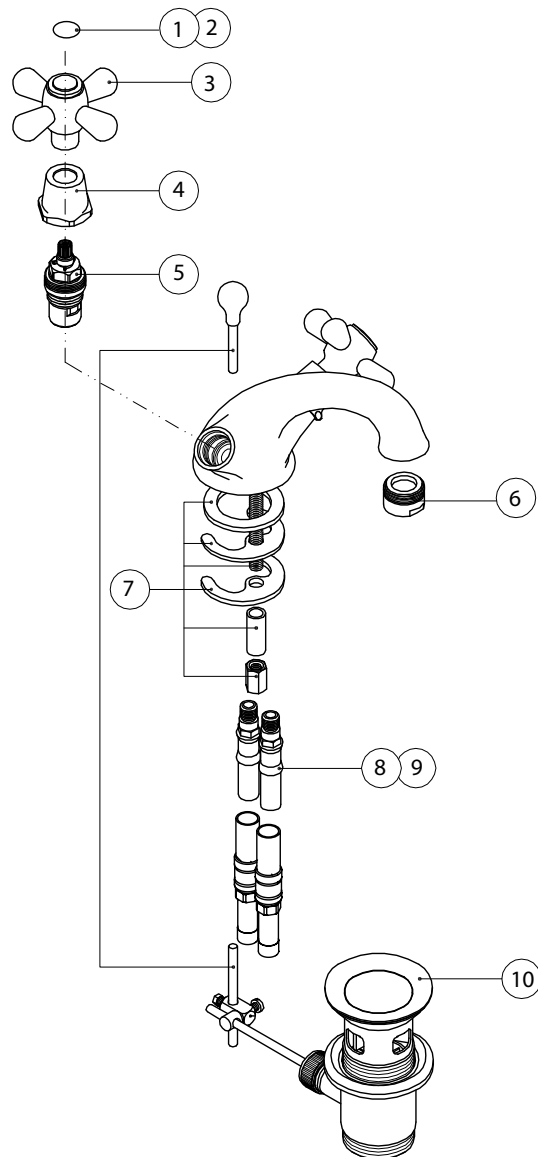

# westerbergs winsor

Art: 20030071

	art.no	beskrivning	description
1	9209682	dekorbricka vred varmt	decor plate hot
2	9209683	dekorbricka vred varmt	decor plate cold
3	9209681	vred 1st utan dekorbricka	handle 1pcs w/o decor plate
4	9209629	huva för insats	cartridge cap
5	9209628	insats	cartridge
6	9209535	perlator neoperl 24x1	aerator neoperl 24x1
7	9209684	monteringssats	assembling kit
8	9209589	anslutnings slang M10 röd	flexible hose M10 red
9	9209588	anslutnings slang M10 blå	flexible hose M10 blue
10	1349930	bottenventil med lyft	waste with lift