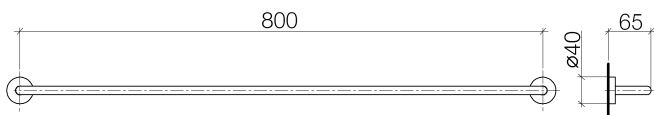

Душ - Lissé

Держатель для банного полотенца - хром

Артикульный номер: 83 080 979-00

- расстояние между осями 800 мм
- ширина 840 мм
- высота 40 мм
- розетка Ø 40 мм
- вылет 65 мм

хром

размерный чертеж

Все величины в мм / дюймах = мм x 0,0394