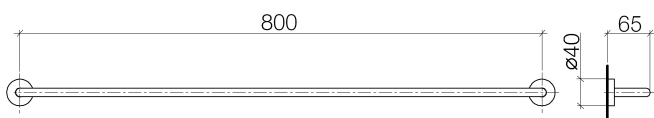

Душ - Lissé

Держатель для банного полотенца - хром

Артикульный номер: 83 080 979-00

- расстояние между осями 800 мм
- ширина 840 мм
- высота 40 мм
- розетка Ø 40 мм
- вылет 65 мм

хром

размерный чертеж

Все величины в мм / дюймах = мм x 0,0394

Душ - Lissé

Держатель для банного полотенца - хром

Артикульный номер: 83 080 979-00

Душ - Lissé

Держатель для банного полотенца - хром

Артикульный номер: 83 080 979-00

Другие варианты поверхностей

платина матовая
83 080 979-06