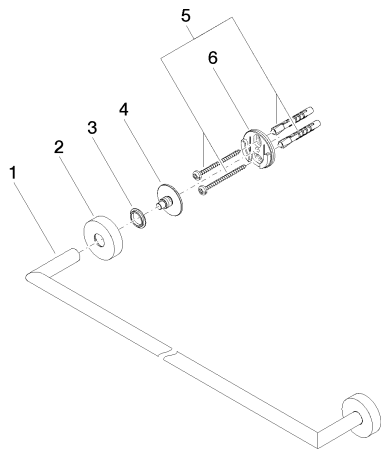

Душ - Lissé

Держатель для банного полотенца - хром

Артикульный номер: 83 080 979-00

- расстояние между осями 800 мм
- ширина 840 мм
- высота 40 мм
- розетка Ø 40 мм
- вылет 65 мм

хром

### размерный чертеж

Все величины в мм / дюймах = мм x 0,0394

Душ - Lissé

Держатель для банного полотенца - хром

Артикульный номер: 83 080 979-00

Душ - Lissé

Держатель для банного полотенца - хром

Артикульный номер: 83 080 979-00

Другие варианты поверхностей

платина матовая  
83 080 979-06

чёрный матовый  
83 080 979-33

хром матовый  
83 080 979-93

Другие поверхности по запросу (x-tra Service)

Спецификация запасных частей

№	Артикульный №	Наименование	Расходуемое кол-во
1	05 28 22 623 00-00	Держатель 813 x 13 x 59 мм - хром	1
2	08 27 97 500-00	крышка Ø 40,5 x 11 мм - хром	2
3	08 30 11 516 90	кольцо Ø 20 x 3 мм -	2
4	08 17 97 560 90	Держатель Ø 32 x 16 мм -	2
5	05 30 31 025 00 90	Крепление 4,5 x 60 мм -	2
6	08 17 97 501 07	Держатель Ø 38 x 9 мм -	2