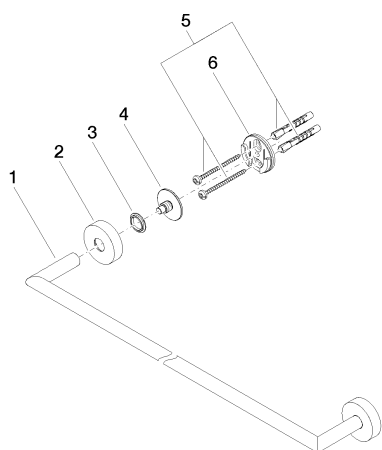

Душ - Lissé

Держатель для банного полотенца - хром

Артикульный номер: 83 080 979-00

Спецификация запасных частей

№	Артикульный №	Наименование	Расходуемое кол-во
1	05 28 22 623 00-00	Держатель 813 x 13 x 59 мм - хром	1
2	08 27 97 500-00	крышка Ø 40,5 x 11 мм - хром	2
3	08 30 11 516 90	кольцо Ø 20 x 3 мм -	2
4	08 17 97 560 90	Держатель Ø 32 x 16 мм -	2
5	05 30 31 025 00 90	Крепление 4,5 x 60 мм -	2
6	08 17 97 501 07	Держатель Ø 38 x 9 мм -	2