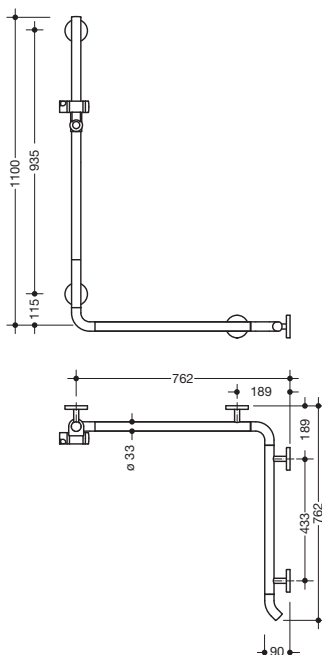

Duschhandlauf mit Brausehalterstange 950.35.21090

- senkrecht und waagrecht angeordnete, im rechten Winkel verbundene Stangen mit Brausehalter
- mit zur Wand zeigendem 45° Endbogen
- Dusch-, Wannenhandlauf aus hochwertigem Polyamid in den HEWI Farben 98 (Signalweiß) oder 99 (Reinweiß)
- Brausehalter mit schwarz gekennzeichnetem Griffbereich
- mit durchgehendem, korrosionsgeschütztem Stahlkern
- senkrechte Länge 1100 mm, waagerechte Längen je 762 mm
- 90 mm tief, Stangendurchmesser 33 mm
- Wandanbindung mit gerade zur Wand ausgeführten filigranen Stützen (Durchmesser 18 mm) und flachen Rosetten
- Rosettendurchmesser 80 mm, Kappenhöhe 13 mm
- Brausehalter kann stufenlos geneigt und nach Ziehen oder Drücken eines großflächigen Hebels in der Höhe verstellt werden
- konische Aufnahme am Brausehalter erleichtert das Einhängen der Handbrause
- geeignet für Handbrausen verschiedener Hersteller
- einfache Montage durch einzeln montierbare Befestigungsplatten aus hochwertigem Edelstahl zum Einhängen des Dusch-, Wannenhandlaufs
- links- und rechtsseitig montierbar
- geeignet für HEWI Einhängesitze 950.51...10..., 950.51...11..., 802.51...11..., 802.51...12... und 801.51...100
- inklusive korrosionsfreiem HEWI Befestigungsmaterial

Abmessungen in mm

Farben

98 99

Basisfarbe

Alternative Farben

98 99

Basisfarbe

97 95 92 90 86 84 18 24 36 33 74 72 55 50