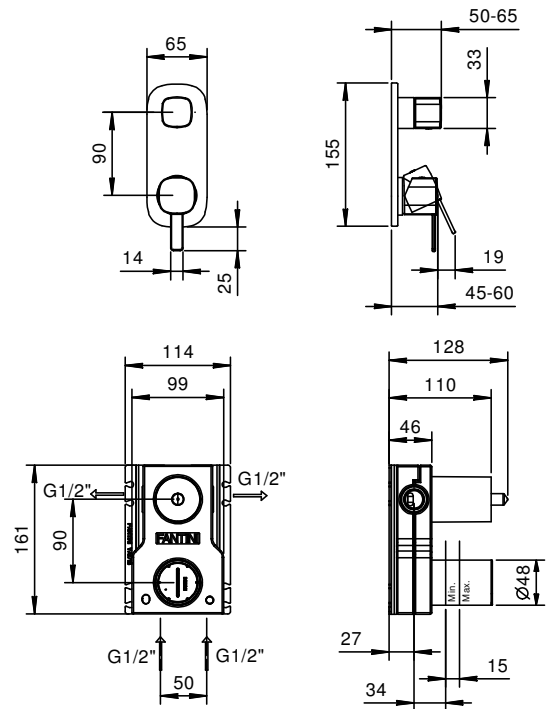

АРТ. M485B+M585A

Встраиваемый смеситель для душа

- ручки
- переключатель на 2 потока с поворотной кнопкой
- впуски 1/2"
- Звукоизолированные

Наружная часть

Отделки:

- Хром 24 02 M485B
- Черный матовый 24 13 M485B

Внутренняя часть

Отделки:

- 44 00 M585A

Проект:

Комната:

Дата:

Комментарии:

сертификаты: