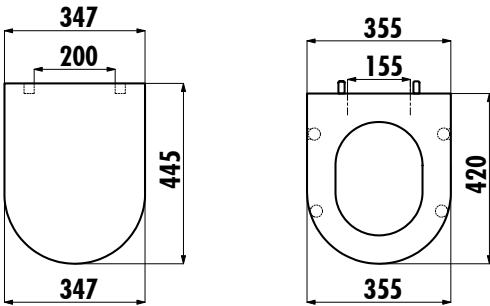

TEKNİK ÇİZİM

ÖZELLİKLER

Creavit önceden haber vermeksizin, ürünlerde ve teknik detaylarda değişiklik yapma hakkını saklı tutar. Renkler gerçekte olduğundan farklı görünebilir.

Kalite Yönetim Sistemi

Müşteri Memnuniyeti Belgesi

Çevre Yönetim Sistemi

İş Sağlığı ve Güvenliği Yönetim Sistemi

LGA

Alman Standartlarına Uygunluk Belgesi

kiwa

Hollanda Standartlarına Uygunluk Belgesi

GOST - R

Rusya Standartlarına Uygunluk Belgesi

UkrSEPRO

Ukrayna Standartlarına Uygunluk Belgesi

İsrail Standartlarına Uygunluk Belgesi

Nijerya Standartlarına Uygunluk Belgesi

Türk Standartlarına Uygunluk Belgesi