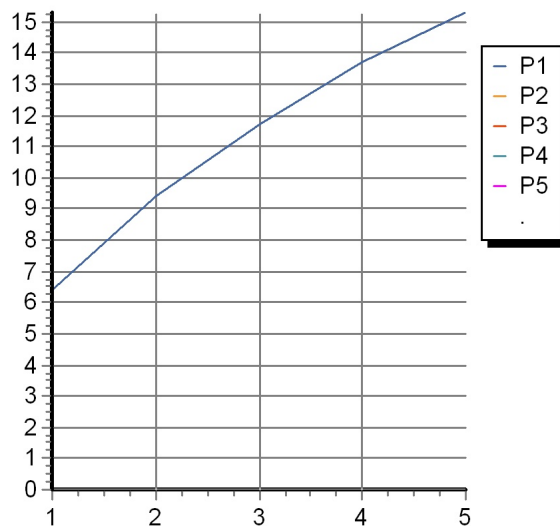

Marchio / Brand ZUCCHETTI

Classe / Class DOCCE

SHOWER

Z95180

Completo asta murale. / Complete slide rail.

Completo asta murale con barra da 800 mm, doccia a getto fisso Z94178, flessibile da 1500 mm.

Complete slide rail length 800 mm, handshower Z94178 simple jet, 1500 mm flexible hose.

Z95180

Portate / Flowrates (lt/min)

PRESSIONE PRESSURE	1 BAR	2 BAR	3 BAR	4 BAR	5 BAR
DOCCETTA HANDSHOWER <i>P1</i>	6,4	9,4	11,7	13,7	15,3
<i>P2</i>					
<i>P3</i>					
<i>P4</i>					
<i>P5</i>					

SHOWER

Z95180

Pesi e Misure / Weights and Sizes

Peso (Kg) Weight (lb)	1,15 (Kg)	2,54 (lb)
Volume test (dc3) - (in3)	8,56 (dc3)	522,36 (in3)
h (mm) - (in)	85,00 (mm)	3,35 (in)
L1 (mm) - (in)	122,00 (mm)	4,80 (in)
L2 (mm) - (in)	825,00 (mm)	32,48 (in)