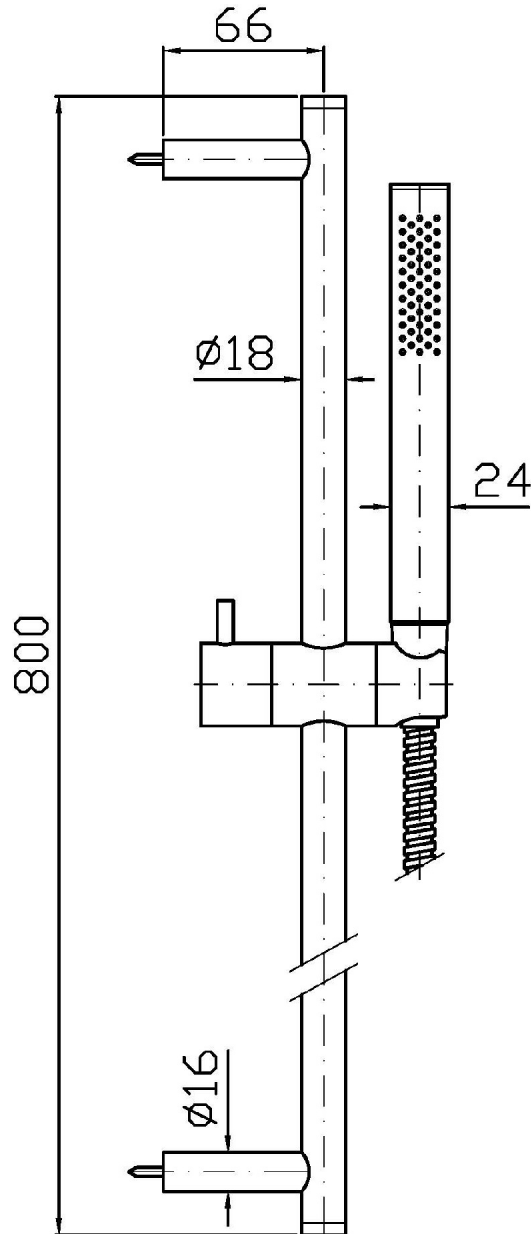

Marchio / Brand ZUCCHETTI

Classe / Class DOCCE

SHOWER

Z95180

Completo asta murale. / Complete slide rail.

Completo asta murale con barra da 800 mm, doccia a getto fisso Z94178, flessibile da 1500 mm.

Complete slide rail length 800 mm, handshower Z94178 simple jet, 1500 mm flexible hose.

Finiture / Finishes

Cromo / Chrome

P70

PVD Oro Rosa / PVD
Rose Gold

SHOWER

Z95180

Disegno Complessivo / Overall Drawing

SHOWER

Z95180

Portate / Flowrates (lt/min)

PRESSIONE PRESSURE	1 BAR	2 BAR	3 BAR	4 BAR	5 BAR
DOCCETTA HANDSHOWER <i>P1</i>	6,4	9,4	11,7	13,7	15,3
<i>P2</i>					
<i>P3</i>					
<i>P4</i>					
<i>P5</i>					

SHOWER

Z95180

Pesi e Misure / Weights and Sizes

Peso (Kg) Weight (lb)	1,15 (Kg)	2,54 (lb)
Volume test (dc3) - (in3)	8,56 (dc3)	522,36 (in3)
h (mm) - (in)	85,00 (mm)	3,35 (in)
L1 (mm) - (in)	122,00 (mm)	4,80 (in)
L2 (mm) - (in)	825,00 (mm)	32,48 (in)