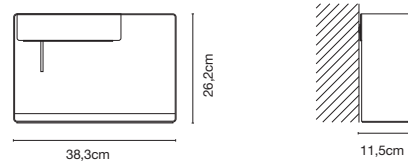

- Grey brown (Ral 7013)
- White (Ral 1013)

- E27 HSGSA/C/UB 53W
- ⏻ E27 FBT 18W

La Discrète

Wall Bracket