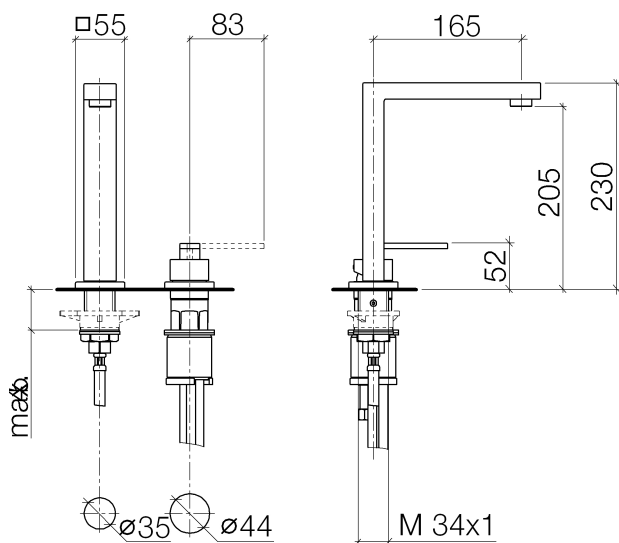

Кухня - Lot

BAR TAP Смеситель на два отверстия с отдельными розетками - платина матовая

Артикулный номер: 32 805 680-06

- вылет 165 мм
- поворотный излив 360°
- обогащенная воздухом струя
- высота смесителя 230 мм
- высота до регулятора ламинарной струи 205 мм
- отдельная розетка 55 x 55 мм
- диаметр отверстия под излив 35 мм
- диаметр отверстия однорычажного смесителя 44 мм
- расход макс. 8 л/мин при гидравлическом давлении 3 бара
- не содержит свинца
- Группа смесителей согл. DIN 4109: 1
- (ADA)
- Элемент управления позиционируется свободно.

платина матовая

размерный чертеж

Все величины в мм / дюймах = мм x 0,0394