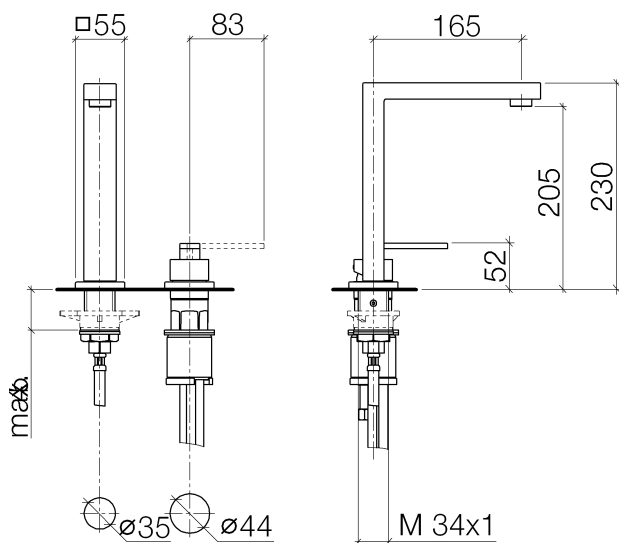

Кухня - Lot

BAR TAP Смеситель на два отверстия с отдельными розетками - платина матовая

Артикульный номер: 32 805 680-06

- вылет 165 мм
- поворотный излив 360°
- обогащенная воздухом струя
- высота смесителя 230 мм
- высота до регулятора ламинарной струи 205 мм
- отдельная розетка 55 x 55 мм
- диаметр отверстия под излив 35 мм
- диаметр отверстия однорычажного смесителя 44 мм
- расход макс. 8 л/мин при гидравлическом давлении 3 бара
- не содержит свинца
- Группа смесителей согл. DIN 4109: 1
- (ADA)
- Элемент управления позиционируется свободно.

платина матовая

размерный чертеж

Все величины в мм / дюймах = мм x 0,0394

Кухня - Lot

BAR TAP Смеситель на два отверстия с отдельными розетками - платина матовая

Артикульный номер: 32 805 680-06

график расхода

Кухня - Lot

BAR TAP Смеситель на два отверстия с отдельными розетками - платина матовая

Артикулный номер: 32 805 680-06