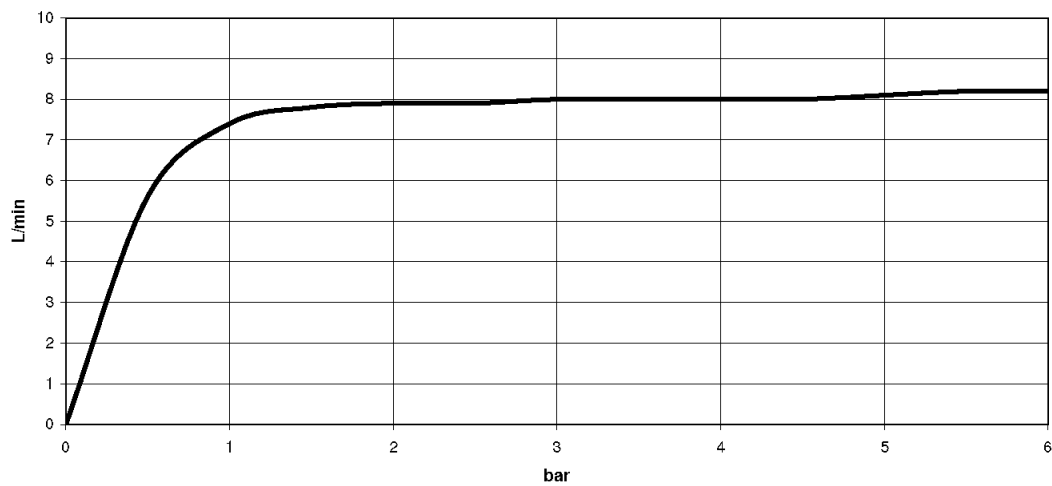

Кухня - Lot

BAR TAP Смеситель на два отверстия с отдельными розетками - платина матовая

Артикульный номер: 32 805 680-06

- вылет 165 мм
- поворотный излив 360°
- обогащенная воздухом струя
- высота смесителя 230 мм
- высота до регулятора ламинарной струи 205 мм
- отдельная розетка 55 x 55 мм
- диаметр отверстия под излив 35 мм
- диаметр отверстия однорычажного смесителя 44 мм
- расход макс. 8 л/мин при гидравлическом давлении 3 бара
- не содержит свинца
- Группа смесителей согл. DIN 4109: 1
- (ADA)
- Элемент управления позиционируется свободно.

платина матовая

размерный чертеж

Все величины в мм / дюймах = мм x 0,0394

Кухня - Lot

BAR TAP Смеситель на два отверстия с отдельными розетками - платина матовая

Артикульный номер: 32 805 680-06

график расхода

Кухня - Lot

BAR TAP Смеситель на два отверстия с отдельными розетками - платина матовая

Артикулный номер: 32 805 680-06