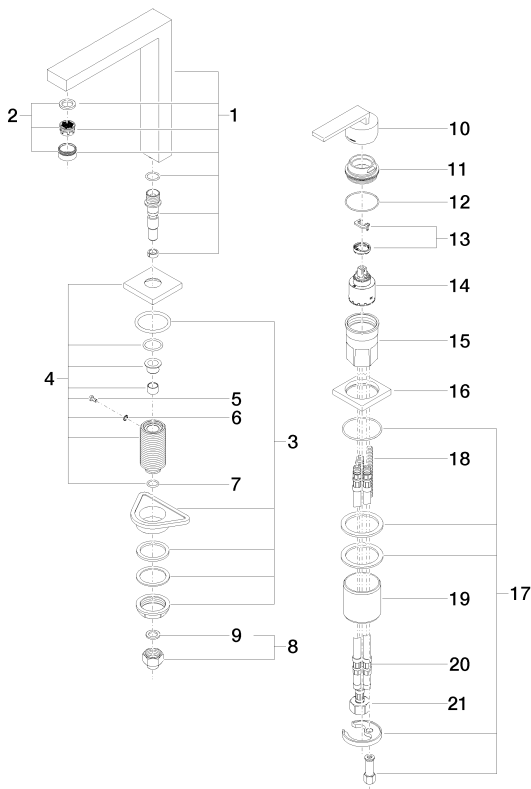

Кухня - Lot

BAR TAP Смеситель на два отверстия с отдельными розетками - платина матовая

Артикульный номер: 32 805 680-06

Спецификация запасных частей

№	Артикульный №	Наименование	Расходуемое кол-во
1	90 11 06 192 04-06	Излив 221 x 199 x 36 мм, 8 л/мин. - платина матовая	1
2	90 23 01 029 01-06	Аэратор M24x1 8,0 л/мин. - платина матовая	1
3	04 23 10 044 01 90	Крепление M34 x 1 -	1
4	90 27 78 023 00-06	Покрывало 57 x 72 x 57 мм - платина матовая	1
5	09 30 30 057 90	Крепление M4 x 8 мм -	1
6	09 30 11 028 90	Крепление Ø 4,3 -	1
7	09 14 10 077 90	O-Ring EPDM 70 12,0 x 2,0 мм -	1
8	04 24 04 166 10 90	нипель 1/2" x M10x1 -	1
9	09 14 20 002 90	Прокладка Vf 3110 18,5 x 12,0 x 2,0 мм -	1
10	90 20 78 040 00-06	Ручка 30 x 40 x 95 мм - платина матовая	1
11	09 24 04 142-06	Крепление Ø 45 x 21,5 мм - платина матовая	1
12	09 14 10 037 90	O-Ring 42,0 x 1,5 . мм -	1
13	04 28 10 148 00 90	Картридж -	1
14	90 15 05 061 00 90	Картридж черный Ø 35 x 52 мм -	1
15	09 30 01 100 10 90	Подключение Ø 45 x 58 мм -	1
16	09 27 78 007-06	крышка 55 x 8,5 x 55 x Ø 42,7 мм - платина матовая	1
17	04 30 11 038 02 90	Крепление Ø 52 x 1,5 мм -	1
18	09 31 11 011 90	Крепление M8 x 80 мм -	1
19	09 18 40 079 90	гильза Ø 50 x 50 мм -	1
20	04 30 04 016 00 90	Напорный шланг M10x1 x 420 мм -	2
21	04 30 04 019 00 90	Напорный шланг M10x1 x 1/2" x 420 мм -	1