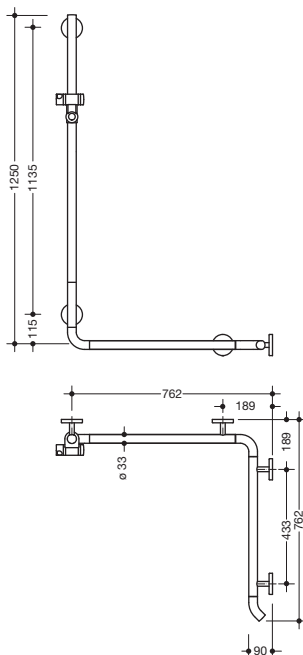

Abmessungen in mm

Farben

98

Basisfarbe

Stangen

Alternative Farben

98 99

Basisfarbe

Stangen

Technische Änderungen vorbehalten, 04.10.2021

HEWI Heinrich Wilke GmbH
Postfach 1260
D-34442 Bad Arolsen

Telefon: +49 5691 82-0
Telefax: +49 5691 82-319

info@hewi.de
www.hewi.com