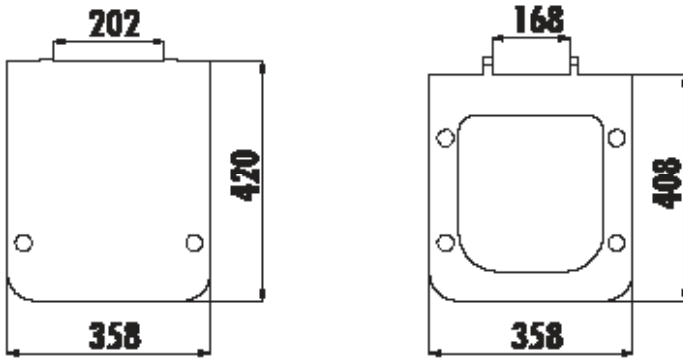

TEKNİK ÇİZİM

ÖZELLİKLER

Creavit önceden haber vermeksizin, ürünlerde ve teknik detaylarda değişiklik yapma hakkını saklı tutar. Renkler gerçekte olduğundan farklı görünebilir.

Kalite Yönetim
Sistemi

Müşteri Memnuniyeti
Belgesi

Çevre Yönetim
Sistemi

İş Sağlığı ve Güvenliği
Yönetim Sistemi

LGA

Alman Standartlarına
Uygunluk Belgesi

kiwa

Hollanda Standartlarına
Uygunluk Belgesi

GOST - R

Rusya Standartlarına
Uygunluk Belgesi

UkrSEPRO

Ukrayna Standartlarına
Uygunluk Belgesi

İsrail Standartlarına
Uygunluk Belgesi

Nijerya Standartlarına
Uygunluk Belgesi

Türk Standartlarına
Uygunluk Belgesi