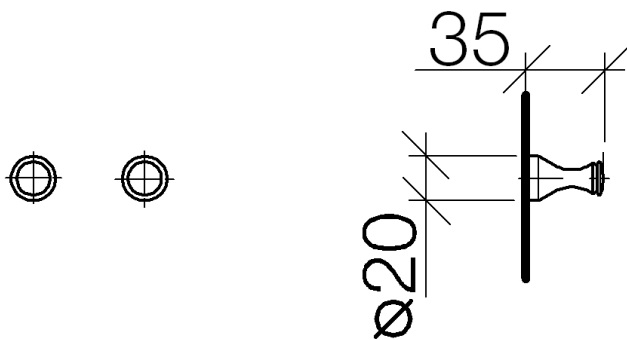

Умывальник - Madison

Крючок - латунь сатинированная

Артикулный номер: 83 250 970-28

- 1 пара
- вылет 35 мм

латунь сатинированная

размерный чертеж

Все величины в мм / дюймах = мм x 0,0394