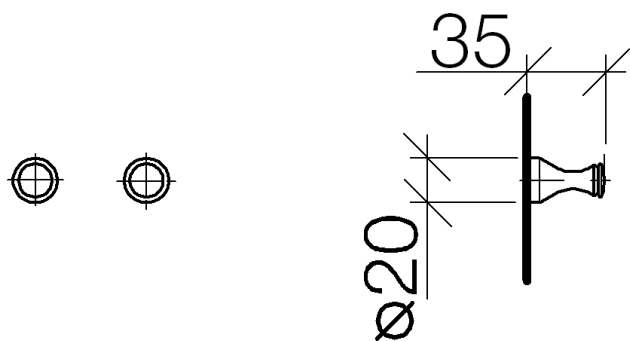

Умывальник - Madison

Крючок - латунь сатинированная

Артикулный номер: 83 250 970-28

- 1 пара
- вылет 35 мм

латунь сатинированная

размерный чертеж

Все величины в мм / дюймах = мм x 0,0394

Умывальник - Madison

Крючок - латунь сатинированная

Артикульный номер: 83 250 970-28

Умывальник - Madison

Крючок - латунь сатинированная

Артикульный номер: 83 250 970-28