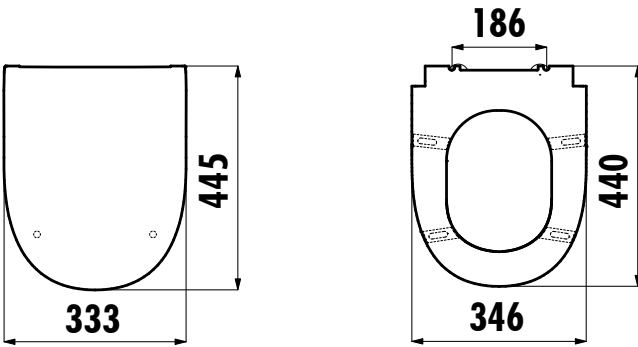

TEKNİK ÇİZİM

ÖZELLİKLER

Creavit önceden haber vermeksizin, ürünlerde ve teknik detaylarda değişiklik yapma hakkını saklı tutar. Renkler gerçekte olduğundan farklı görünebilir.

Kalite Yönetim Sistemi

Müşteri Memnuniyeti Belgesi

Çevre Yönetim Sistemi

İş Sağlığı ve Güvenliği Yönetim Sistemi

LGA

Alman Standartlarına Uygunluk Belgesi

kiwa

Hollanda Standartlarına Uygunluk Belgesi

GOST - R

Rusya Standartlarına Uygunluk Belgesi

UKRSEPRO

Ukrayna Standartlarına Uygunluk Belgesi

İsrail Standartlarına Uygunluk Belgesi

Nijerya Standartlarına Uygunluk Belgesi

Türk Standartlarına Uygunluk Belgesi