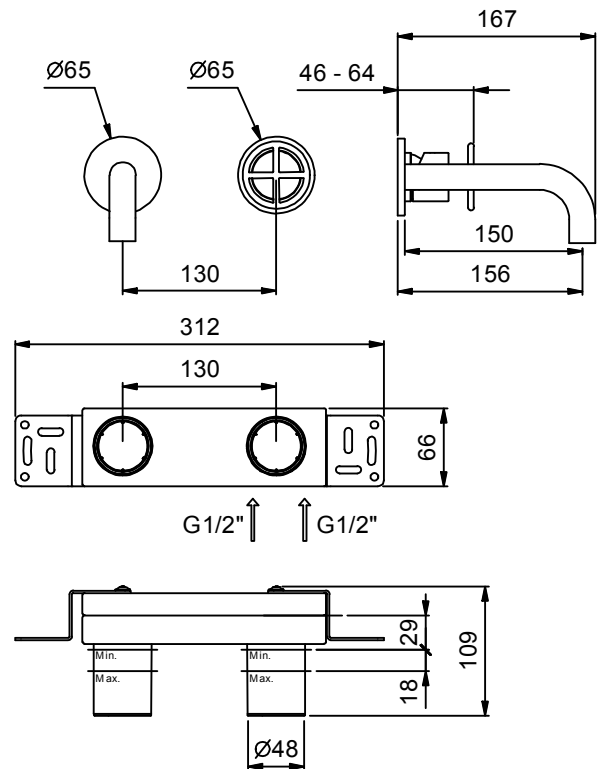

АРТ. P110B+M011A

Смеситель из стены для раковины

- вылет 15 см
- ручка
- ограничитель потока воды до 5 л/мин при 3 бар
- впуски 1/2"
- без донного клапана

Наружная часть

Отделки:

Matt Gun Metal PVD 47 P5 P110B

Внутренняя часть

Отделки:

44 00 M011A

Проект:

Комната:

Дата:

Комментарии:

сертификаты: