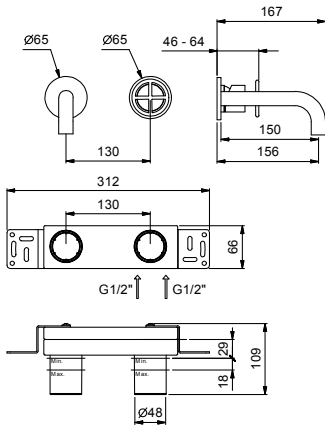

FONTANE BIANCHE

SALVATORI

FANTINI

DAL 1946

RUBINETTI

ART. P110B+M011A - Miscelatore lavabo da parete / Wall-mount washbasin mixer / Mitigeur lavabo mural

N°	Codice / Code	Descrizione / Description / Désignation
1	47 __ P148	Maniglia completa Complete handle Manette complète
1A	90 00 9540	Grano M4x8 Locking screw M4x8 Vis de blocage M4x8
2	90 __ Q109	Cappuccio coprihiera bloccaggio cartuccia lavabo Under handle locking cap for washbasin cartridge Rosace sous manette pour cartouche lavabo
3	90 00 Q108	Ghiera bloccaggio per cartuccia Locking ring for cartridge Écrou de serrage pour cartouche
4	90 00 A570	Cartuccia Ø 35 mm Ø 35 mm cartridge Cartouche Ø 35 mm
5	90 __ Q746	Rosone completo Complete backplate Rosace complète
5A	90 00 Q110	Coppia di O-ring Couple of O-ring Paire de O-ring

6	90 __ Q107	Canotto porta cartuccia Cartridge sleeve Manchon pour cartouche
6A	90 00 Q352	Chiave bloccaggio cannotti Sleeve-locking key Clé d'arrêt manchons
7	90 __ Q607	Bocca lavabo da parete - 15 cm Wall-mount washbasin spout - 15 cm Bec lavabo mural - 15 cm
7A	90 __ Q606	Rosone completo Complete backplate Rosace complète
7B	90 00 9793	Aeratore M18,5x1 con chiave di smontaggio M18,5x1 aerator with disassembling key Aérateur M18,5x1 avec clé pour démontage
7C	90 00 Q608	Coppia di O-ring Couple of O-ring Paire de O-ring