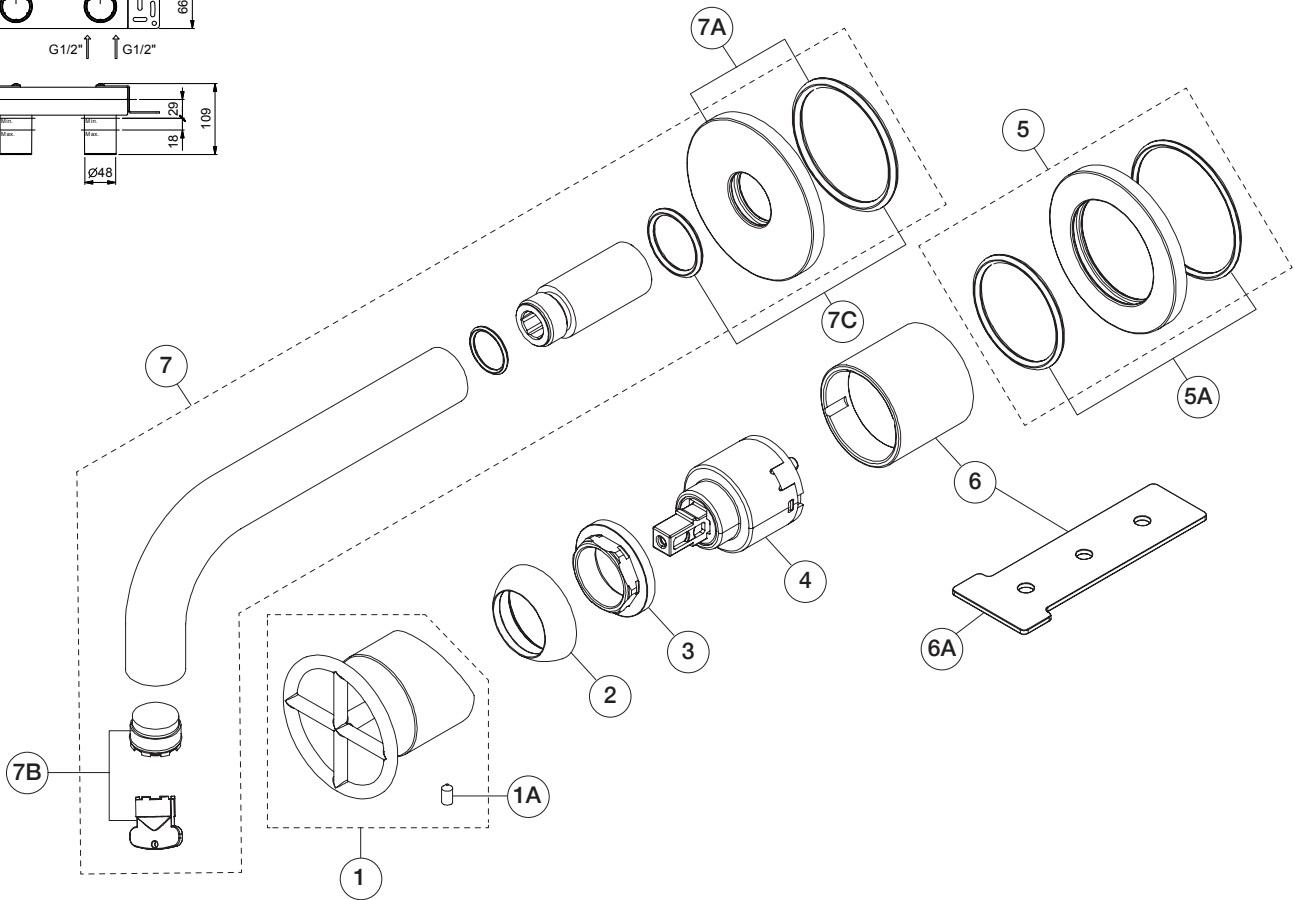

FONTANE BIANCHE

SALVATORI

FANTINI

DAL 1946

RUBINETTI

ART. P110B+M011A - Miscelatore lavabo da parete / Wall-mount washbasin mixer / Mitigeur lavabo mural

N°	Codice / Code	Descrizione / Description / Désignation
1	47 __ P148	Maniglia completa Complete handle Manette complète
1A	90 00 9540	Grano M4x8 Locking screw M4x8 Vis de blocage M4x8
2	90 __ Q109	Cappuccio coprihiera bloccaggio cartuccia lavabo Under handle locking cap for washbasin cartridge Rosace sous manette pour cartouche lavabo
3	90 00 Q108	Ghiera bloccaggio per cartuccia Locking ring for cartridge Écrou de serrage pour cartouche
4	90 00 A570	Cartuccia Ø 35 mm Ø 35 mm cartridge Cartouche Ø 35 mm
5	90 __ Q746	Rosone completo Complete backplate Rosace complète
5A	90 00 Q110	Coppia di O-ring Couple of O-ring Paire de O-ring

6	90 __ Q107	Canotto porta cartuccia Cartridge sleeve Manchon pour cartouche
6A	90 00 Q352	Chiave bloccaggio cannotti Sleeve-locking key Clé d'arrêt manchons
7	90 __ Q607	Bocca lavabo da parete - 15 cm Wall-mount washbasin spout - 15 cm Bec lavabo mural - 15 cm
7A	90 __ Q606	Rosone completo Complete backplate Rosace complète
7B	90 00 9793	Aeratore M18,5x1 con chiave di smontaggio M18,5x1 aerator with disassembling key Aérateur M18,5x1 avec clé pour démontage
7C	90 00 Q608	Coppia di O-ring Couple of O-ring Paire de O-ring