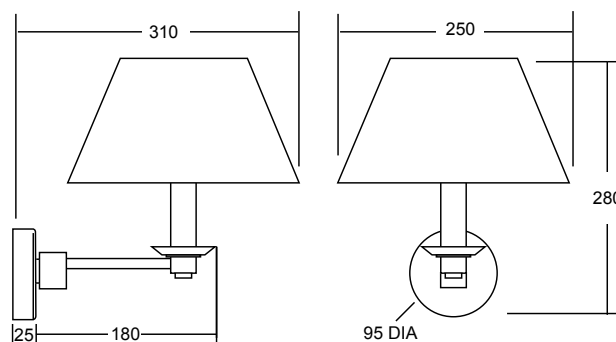

Réf. **73.601**

Applique murale Julia sans abat-jour

CARACTÉRISTIQUES

Applique murale Julia sans abat-jour
Julia wall lamp without shade

FINITIONS USUELLES

CH Chrome
Chrome