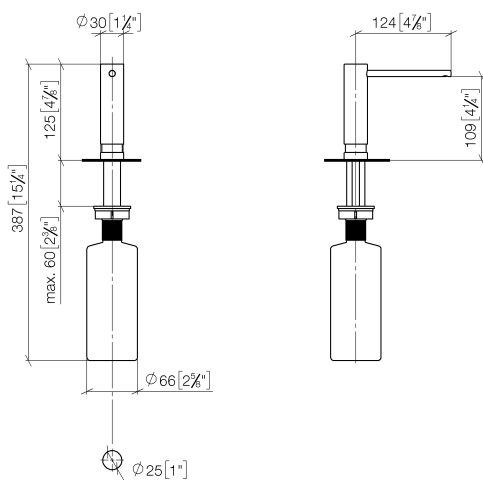

Кухня - MEM

Дозатор без розетки - хром матовый

Артикулный номер: 82 424 970-93

- вылет 124 мм
- объём сосуда 500 мл
- наполнение сверху
- поворотная насосная головка
- высота 125 мм
- ширина 30 мм
- диаметр сверлёного отверстия 25 мм

хром матовый

размерный чертеж

mm [inches]

Все величины в мм / дюймах = мм x 0,0394