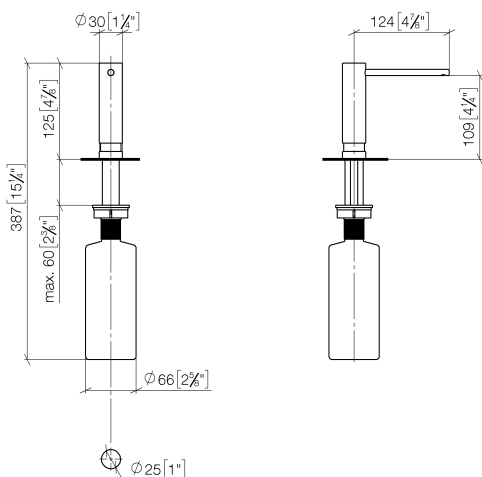

Кухня - MEM

Дозатор без розетки - хром матовый

Артикульный номер: 82 424 970-93

- вылет 124 мм
- объём сосуда 500 мл
- наполнение сверху
- поворотная насосная головка
- высота 125 мм
- ширина 30 мм
- диаметр сверлёного отверстия 25 мм

хром матовый

размерный чертеж

mm [inches]

Все величины в мм / дюймах = мм x 0,0394

Кухня - MEM

Дозатор без розетки - хром матовый

Артикульный номер: 82 424 970-93

Кухня - MEM

Дозатор без розетки - хром матовый

Артикульный номер: 82 424 970-93