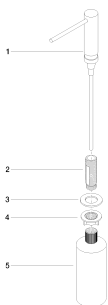

Спецификация запасных частей

№	Артикульный №	Наименование	Расходуемое кол-во