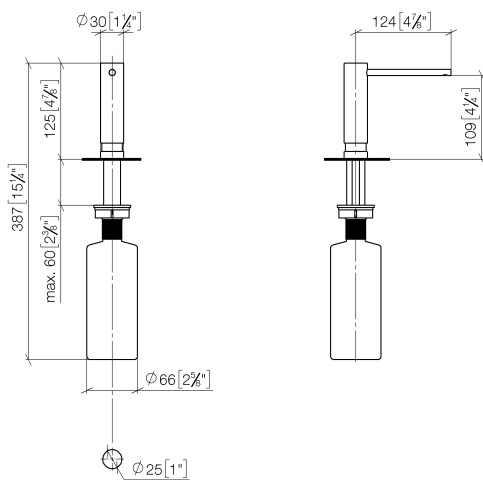

Кухня - MEM

Дозатор без розетки - хром матовый

Артикульный номер: 82 424 970-93

- вылет 124 мм
- объем сосуда 500 мл
- наполнение сверху
- поворотная насосная головка
- высота 125 мм
- ширина 30 мм
- диаметр сверлёного отверстия 25 мм

хром матовый

размерный чертёж

mm [inches]

Все величины в мм / дюймах = мм x 0,0394

Кухня - MEM

Дозатор без розетки - хром матовый

Артикульный номер: 82 424 970-93

Кухня - MEM

Дозатор без розетки - хром матовый

Артикульный номер: 82 424 970-93