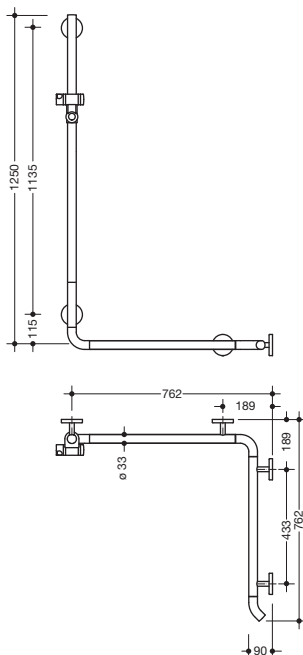

Abmessungen in mm

Farben

Basisfarbe Stangen

Alternative Farben

Basisfarbe Stangen

Technische Änderungen vorbehalten, 04.10.2021

HEWI Heinrich Wilke GmbH
Postfach 1260
D-34442 Bad Arolsen

Telefon: +49 5691 82-0
Telefax: +49 5691 82-319

info@hewi.de
www.hewi.com