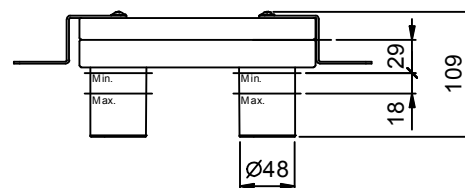

АРТ. B813B+M011A

Смеситель из стены для раковины

- вылет 20 см
- ручка
- ограничитель потока воды до 5 л/мин при 3 бар
- впуски 1/2"
- без донного клапана

Наружная часть

Отделки:

- Хром 26 02 B813B
- Черный матовый 26 13 B813B
- Белый матовый 26 29 B813B

Внутренняя часть

Отделки:

- 44 00 M011A

Проект:

Комната:

Дата:

Комментарии:

сертификаты: