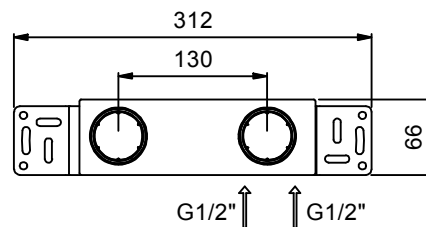

АРТ. B813B+M011A

Смеситель из стены для раковины

- вылет 20 см
- ручка
- ограничитель потока воды до 5 л/мин при 3 бар
- впуски 1/2"
- без донного клапана

Наружная часть

Отделки:

- Хром 26 02 B813B
- Черный матовый 26 13 B813B
- Белый матовый 26 29 B813B

Внутренняя часть

Отделки:

- 44 00 M011A

Проект:

Комната:

Дата:

Комментарии:

сертификаты: