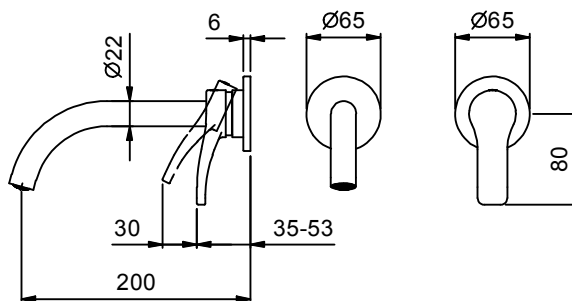

АРТ. B813B+M011A

Смеситель из стены для раковины

- вылет 20 см
- ручка
- ограничитель потока воды до 5 л/мин при 3 бар
- впуски 1/2"
- без донного клапана

Наружная часть

Отделки:

- ☐ Хром 26 02 B813B
- ☐ Черный матовый 26 13 B813B
- ☐ Белый матовый 26 29 B813B

Внутренняя часть

Отделки:

- ☐ 44 00 M011A

Проект:

Комната:

Дата:

Комментарии:

сертификаты:

leadfree