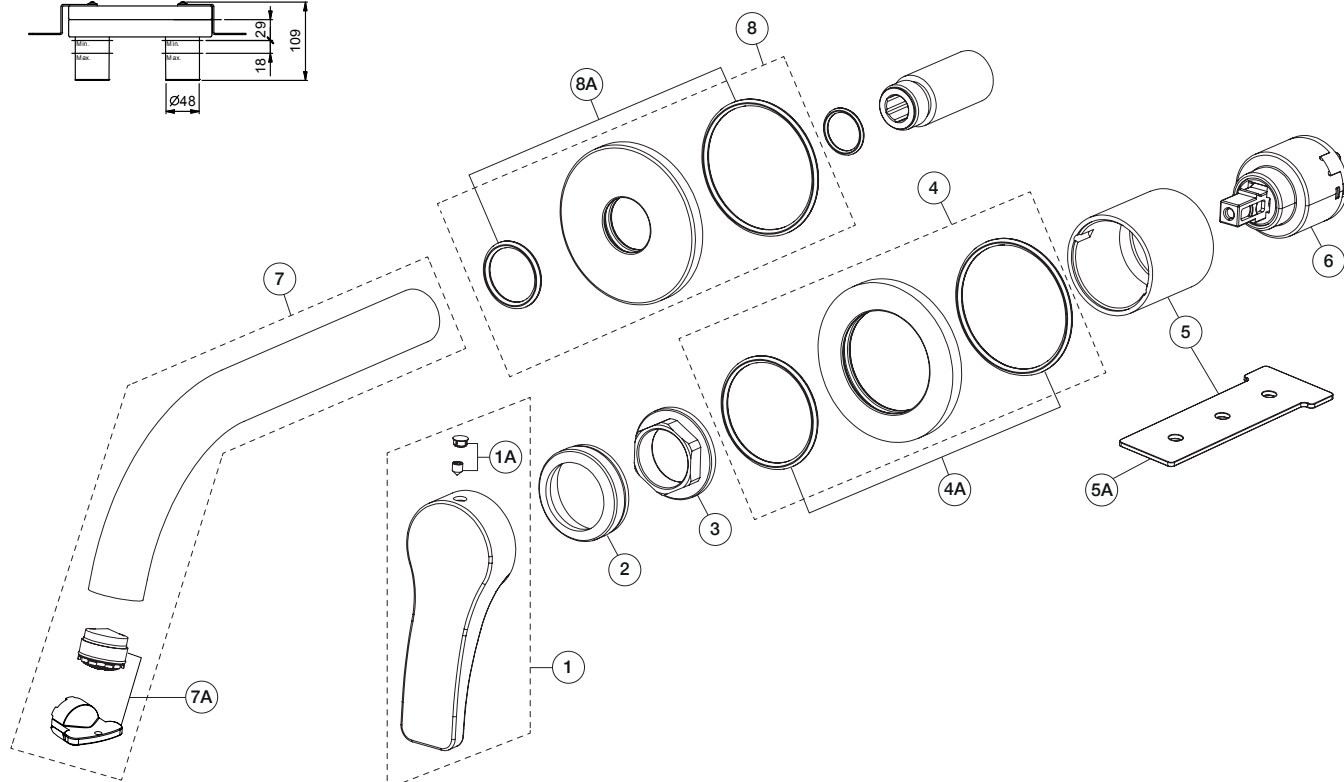

ABOUTWATER AL/23

Boffi FANTINI

ART. B813B+M011A - Miscelatore lavabo da parete / Wall-mount washbasin mixer / Mitigeur lavabo mural

N°	Codice / Code	Descrizione / Description / Désignation
1	90 __ Q531	Maniglia completa Complete handle Manette complète
1A	90 __ 9665	Confezione di fissaggio per maniglia Fixing kit for valve handle Kit de fixation pour manette du robinet
2	90 __ Q532	Cappuccio sotto maniglia Cup under handle Rosace sous manette
3	90 00 9039	Ghiera bloccaggio per cartuccia Locking ring for cartridge Écrou de serrage pour cartouche
4	90 __ Q017	Rosone con O-ring per miscelatore Backplate with O-ring for mixer Rosace avec O-ring pour mitigeur
4A	90 00 Q110	Coppia di O-ring per piastra Couple of O-ring for plate Paire de O-ring pour plaque
5	90 __ Q419	Canotto porta cartuccia con chiave Cartridge sleeve with key Manchon support cartouche avec clé

5A	90 00 Q352	Chiave bloccaggio cannotti Sleeve-locking key Clé d'arrêt manchons
6	90 00 A570	Cartuccia Ø 35 mm Ø 35 mm cartridge Cartouche Ø 35 mm
7	90 __ 8539	Bocca lavabo da parete - 20 cm Wall-mount washbasin spout - 20 cm Bec lavabo mural - 20 cm
7A	90 00 9793	Aeratore M18,5x1 con chiave di smontaggio Aerator M18,5x1 with disassembly key Aérateur M18,5x1 avec clé pour démontage
8	90 __ 8540	Rosone per bocca lavabo con O-ring Backplate for washbasin spout with O-ring Rosace pour bec lavabo avec O-ring
8A	90 00 8558	Coppia di O-ring per rosone Couple of O-ring for backplate Paire de O-ring pour

-- Questo codice alfanumerico indica la finitura o il materiale
This alphanumeric code indicates the finish or raw material
Ce code alphanumérique indique la finition ou le matériel