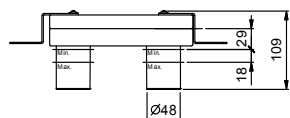

ABOUTWATER AL/23

Boffi FANTINI

ART. B813B+M011A - Miscelatore lavabo da parete / Wall-mount washbasin mixer / Mitigeur lavabo mural

N°	Codice / Code	Descrizione / Description / Désignation
1	90 __ Q531	Maniglia completa Complete handle Manette complète
1A	90 __ 9665	Confezione di fissaggio per maniglia Fixing kit for valve handle Kit de fixation pour manette du robinet
2	90 __ Q532	Cappuccio sotto maniglia Cup under handle Rosace sous manette
3	90 00 9039	Ghiera bloccaggio per cartuccia Locking ring for cartridge Écrou de serrage pour cartouche
4	90 __ Q017	Rosone con O-ring per miscelatore Backplate with O-ring for mixer Rosace avec O-ring pour mitigeur
4A	90 00 Q110	Coppia di O-ring per piastra Couple of O-ring for plate Paire de O-ring pour plaque
5	90 __ Q419	Canotto porta cartuccia con chiave Cartridge sleeve with key Manchon support cartouche avec clé

5A	90 00 Q352	Chiave bloccaggio cannotti Sleeve-locking key Clé d'arrêt manchons
6	90 00 A570	Cartuccia Ø 35 mm Ø 35 mm cartridge Cartouche Ø 35 mm
7	90 __ 8539	Bocca lavabo da parete - 20 cm Wall-mount washbasin spout - 20 cm Bec lavabo mural - 20 cm
7A	90 00 9793	Aeratore M18,5x1 con chiave di smontaggio Aerator M18,5x1 with disassembly key Aérateur M18,5x1 avec clé pour démontage
8	90 __ 8540	Rosone per bocca lavabo con O-ring Backplate for washbasin spout with O-ring Rosace pour bec lavabo avec O-ring
8A	90 00 8558	Coppia di O-ring per rosone Couple of O-ring for backplate Paire de O-ring pour