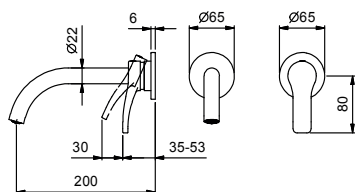

ABOUTWATER AL/23

Boffi FANTINI

ART. B813B+M011A - Miscelatore lavabo da parete / Wall-mount washbasin mixer / Mitigeur lavabo mural

N°	Codice / Code	Descrizione / Description / Désignation
1	90 __ Q531	Maniglia completa Complete handle Manette complète
1A	90 __ 9665	Confezione di fissaggio per maniglia Fixing kit for valve handle Kit de fixation pour manette du robinet
2	90 __ Q532	Cappuccio sotto maniglia Cup under handle Rosace sous manette
3	90 00 9039	Ghiera bloccaggio per cartuccia Locking ring for cartridge Écrou de serrage pour cartouche
4	90 __ Q017	Rosone con O-ring per miscelatore Backplate with O-ring for mixer Rosace avec O-ring pour mitigeur
4A	90 00 Q110	Coppia di O-ring per piastra Couple of O-ring for plate Paire de O-ring pour plaque
5	90 __ Q419	Canotto porta cartuccia con chiave Cartridge sleeve with key Manchon support cartouche avec clé

5A	90 00 Q352	Chiave bloccaggio cannotti Sleeve-locking key Clé d'arrêt manchons
6	90 00 A570	Cartuccia Ø 35 mm Ø 35 mm cartridge Cartouche Ø 35 mm
7	90 __ 8539	Bocca lavabo da parete - 20 cm Wall-mount washbasin spout - 20 cm Bec lavabo mural - 20 cm
7A	90 00 9793	Aeratore M18,5x1 con chiave di smontaggio Aerator M18,5x1 with disassembly key Aérateur M18,5x1 avec clé pour démontage
8	90 __ 8540	Rosone per bocca lavabo con O-ring Backplate for washbasin spout with O-ring Rosace pour bec lavabo avec O-ring
8A	90 00 8558	Coppia di O-ring per rosone Couple of O-ring for backplate Paire de O-ring pour