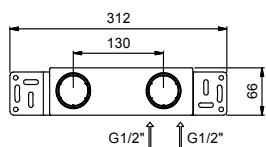

ABOUTWATER AL/23

Boffi FANTINI

ART. B813B+M011A - Miscelatore lavabo da parete / Wall-mount washbasin mixer / Mitigeur lavabo mural

N°	Codice / Code	Descrizione / Description / Désignation
1	90 __ Q531	Maniglia completa Complete handle Manette complète
1A	90 __ 9665	Confezione di fissaggio per maniglia Fixing kit for valve handle Kit de fixation pour manette du robinet
2	90 __ Q532	Cappuccio sotto maniglia Cup under handle Rosace sous manette
3	90 00 9039	Ghiera bloccaggio per cartuccia Locking ring for cartridge Écrou de serrage pour cartouche
4	90 __ Q017	Rosone con O-ring per miscelatore Backplate with O-ring for mixer Rosace avec O-ring pour mitigeur
4A	90 00 Q110	Coppia di O-ring per piastra Couple of O-ring for plate Paire de O-ring pour plaque
5	90 __ Q419	Canotto porta cartuccia con chiave Cartridge sleeve with key Manchon support cartouche avec clé

5A	90 00 Q352	Chiave bloccaggio cannotti Sleeve-locking key Clé d'arrêt manchons
6	90 00 A570	Cartuccia Ø 35 mm Ø 35 mm cartridge Cartouche Ø 35 mm
7	90 __ 8539	Bocca lavabo da parete - 20 cm Wall-mount washbasin spout - 20 cm Bec lavabo mural - 20 cm
7A	90 00 9793	Aeratore M18,5x1 con chiave di smontaggio Aerator M18,5x1 with disassembly key Aérateur M18,5x1 avec clé pour démontage
8	90 __ 8540	Rosone per bocca lavabo con O-ring Backplate for washbasin spout with O-ring Rosace pour bec lavabo avec O-ring
8A	90 00 8558	Coppia di O-ring per rosone Couple of O-ring for backplate Paire de O-ring pour