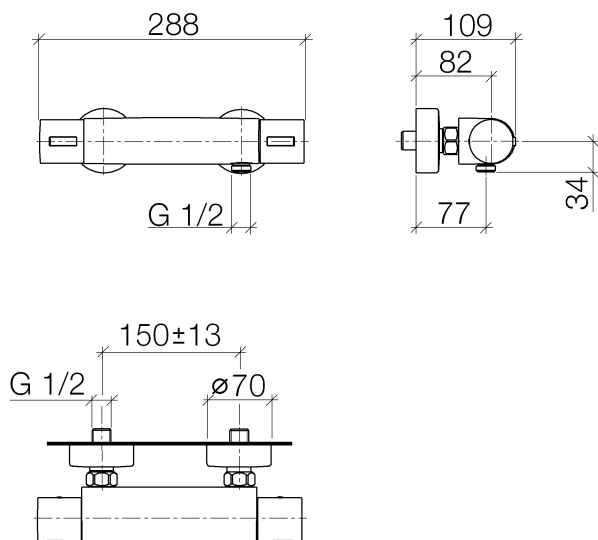

Душ - SUBWAY

Термостат для душа для настенного монтажа - хром

Артикульный номер: 34 440 935-00

- отвод для душа 1/2"
- накладные розетки $\varnothing 70$ мм
- присоединение 1/2"
- штихмас 150 мм \pm 13 мм
- Защищён от обратного потока.

хром

размерный чертеж

Все величины в мм / дюймах = мм x 0,0394