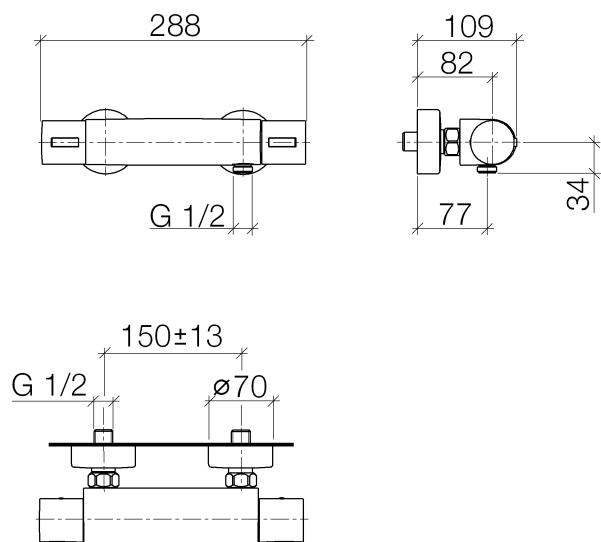

## Душ - SUBWAY

Термостат для душа для настенного монтажа - хром

Артикульный номер: 34 440 935-00

- отвод для душа 1/2"
- накладные розетки Ø 70 мм
- присоединение 1/2"
- штихмас 150 мм ± 13 мм
- Защищён от обратного потока.

## размерный чертеж

Все величины в мм / дюймах = мм x 0,0394

## Душ - SUBWAY

Термостат для душа для настенного монтажа - хром

Артикульный номер: 34 440 935-00