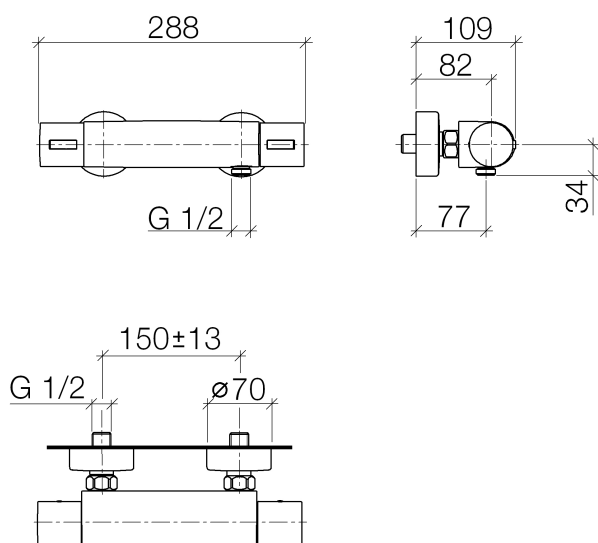

## Душ - SUBWAY

Термостат для душа для настенного монтажа - хром

Артикульный номер: 34 440 935-00

- отвод для душа 1/2"
- накладные розетки Ø 70 мм
- присоединение 1/2"
- штихмас 150 мм ± 13 мм
- Защищён от обратного потока.

## размерный чертеж

Все величины в мм / дюймах = мм x 0,0394

## Душ - SUBWAY

Термостат для душа для настенного монтажа - хром

Артикульный номер: 34 440 935-00

## Спецификация запасных частей

№	Артикульный №	Наименование	Расходуемое кол-во
1	04 17 33 007 00-00	Ручка Ø 48 x 48 мм - хром	1
2	09 21 33 010-00	Термостат Ø 27 x 25,5 мм - хром	1
3	09 16 02 027 90	Ручка Ø 4,5 x 7,5 мм -	1
4	09 30 30 136 90	Крепление -	1
5	09 31 20 049-00	Покрытие - хром	1
6	90 15 02 070 00 90	термостатный картридж Ø 39 x 92 мм, 26 л/мин. -	1
7	09 30 40 010 90	регулятор -	1
8	04 11 04 032 00 90	S-эксцентрик G1/2 x G3/4 -	2
9	09 14 20 010 90	Прокладка Vf 3110 24,0 x 17,0 x 2,0 мм -	2
10	09 27 93 010-00	крышка - хром	2
11	90 29 05 024 00 90	Подключение Ø 24 x 21,5 мм -	2
12	09 23 10 088 90	гайка -	2
13	90 90 03 235 00 90	Деталь верха -	1
14	90 30 40 012 00 90	Подключение -	1
15	04 17 33 008 00-00	Ручка - хром	1