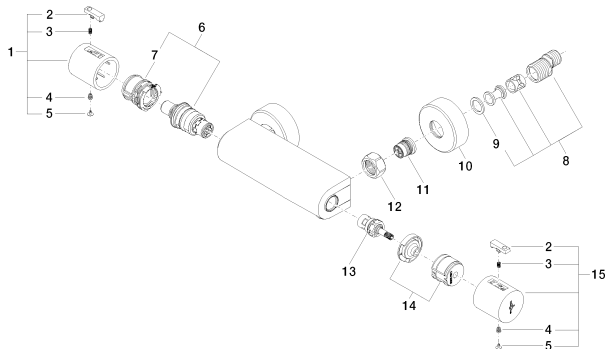

## размерный чертеж

Все величины в мм / дюймах = мм x 0,0394

## Спецификация запасных частей

№	Артикульный №	Наименование	Расходуемое кол-во
1	04 17 33 007 00-00	Ручка Ø 48 x 48 мм - хром	1
2	09 21 33 010-00	Термостат Ø 27 x 25,5 мм - хром	1
3	09 16 02 027 90	Ручка Ø 4,5 x 7,5 мм -	1
4	09 30 30 136 90	Крепление -	1
5	09 31 20 049-00	Покрытие - хром	1
6	90 15 02 070 00 90	термостатный картридж Ø 39 x 92 мм, 26 л/мин. -	1
7	09 30 40 010 90	регулятор -	1
8	04 11 04 032 00 90	S-эксцентрик G1/2 x G3/4 -	2
9	09 14 20 010 90	Прокладка Vf 3110 24,0 x 17,0 x 2,0 мм -	2
10	09 27 93 010-00	крышка - хром	2
11	90 29 05 024 00 90	Подключение Ø 24 x 21,5 мм -	2
12	09 23 10 088 90	гайка -	2
13	90 90 03 235 00 90	Деталь верха -	1
14	90 30 40 012 00 90	Подключение -	1
15	04 17 33 008 00-00	Ручка - хром	1