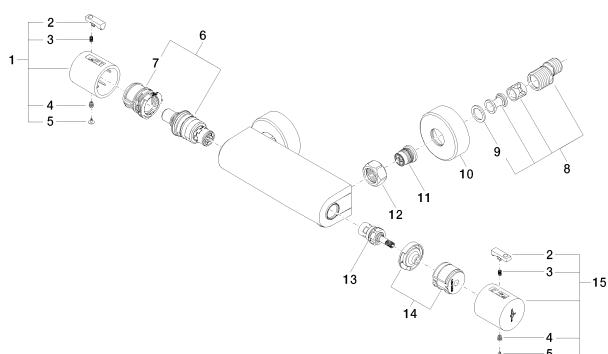

Душ - SUBWAY

Термостат для душа для настенного монтажа - хром

Артикульный номер: 34 440 935-00

Спецификация запасных частей

№	Артикульный №	Наименование	Расходуемое кол-во
1	04 17 33 007 00-00	Ручка Ø 48 x 48 мм - хром	1
2	09 21 33 010-00	Термостат Ø 27 x 25,5 мм - хром	1
3	09 16 02 027 90	Ручка Ø 4,5 x 7,5 мм -	1
4	09 30 30 136 90	Крепление -	1
5	09 31 20 049-00	Покрытие - хром	1
6	90 15 02 070 00 90	термостатный картридж Ø 39 x 92 мм, 26 л/мин. -	1
7	09 30 40 010 90	регулятор -	1
8	04 11 04 032 00 90	S-эксцентрик G1/2 x G3/4 -	2
9	09 14 20 010 90	Прокладка Vf 3110 24,0 x 17,0 x 2,0 мм -	2
10	09 27 93 010-00	крышка - хром	2
11	90 29 05 024 00 90	Подключение Ø 24 x 21,5 мм -	2
12	09 23 10 088 90	гайка -	2
13	90 90 03 235 00 90	Деталь верха -	1
14	90 30 40 012 00 90	Подключение -	1
15	04 17 33 008 00-00	Ручка - хром	1