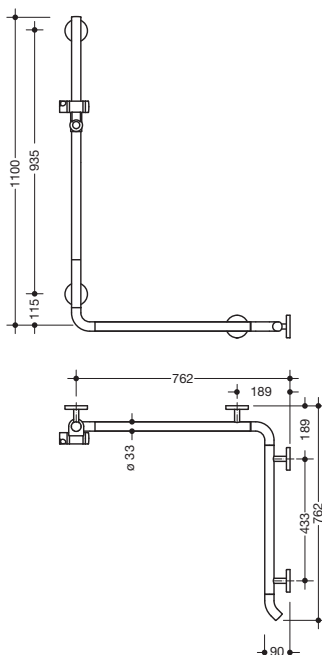

Duschhandlauf mit Brausehalterstange 950.35.21091

- senkrecht und waagrecht angeordnete, im rechten Winkel verbundene Stangen mit Brausehalter
- mit zur Wand zeigendem 45° Endbogen
- Dusch-, Wannenhandlauf aus hochwertigem Polyamid
- Stangen und Griffbereich der Brausehalters nach HEWI Farbtabelle
- Brausehalter, Stützen und Rosetten in der HEWI Farbe 98 (Signalweiß)
- mit durchgehendem, korrosionsgeschütztem Stahlkern
- senkrechte Länge 1100 mm, waagerechte Längen je 762 mm
- 90 mm tief, Stangendurchmesser 33 mm
- Wandanbindung mit gerade zur Wand ausgeführten filigranen Stützen (Durchmesser 18 mm) und flachen Rosetten
- Rosettendurchmesser 80 mm, Kappenhöhe 13 mm
- Brausehalter kann stufenlos geneigt und nach Ziehen oder Drücken eines großflächigen Hebels in der Höhe verstellt werden
- konische Aufnahme am Brausehalter erleichtert das Einhängen der Handbrause
- geeignet für Handbrausen verschiedener Hersteller
- einfache Montage durch einzeln montierbare Befestigungsplatten aus hochwertigem Edelstahl zum Einhängen des Dusch-, Wannenhandlaufs
- links- und rechtsseitig montierbar
- geeignet für HEWI Einhängesitze 950.51...10..., 950.51...11..., 802.51...11..., 802.51...12... und 801.51...100
- inklusive korrosionsfreiem HEWI Befestigungsmaterial

Abmessungen in mm

Farben

| | | | | | | | | | | | | | | |
|----|----|----|----|----|----|----|----|----|----|----|----|----|----|----|
| 98 | 97 | 95 | 92 | 90 | 86 | 84 | 18 | 24 | 36 | 33 | 74 | 72 | 55 | 50 |
|----|----|----|----|----|----|----|----|----|----|----|----|----|----|----|