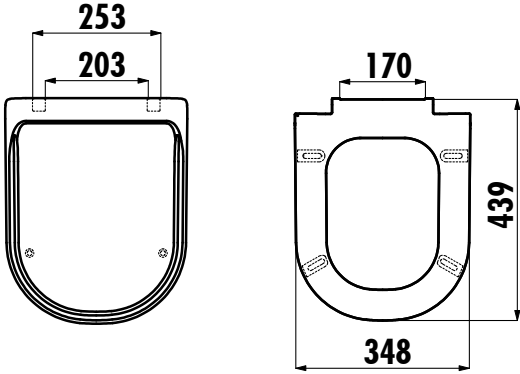

TEKNİK ÇİZİM

ÖZELLİKLER

Creavit önceden haber vermeksizin, ürünlerde ve teknik detaylarda değişiklik yapma hakkını saklı tutar. Renkler gerçekte olduğundan farklı görünebilir.

Kalite Yönetim Sistemi

Müşteri Memnuniyeti Belgesi

Çevre Yönetim Sistemi

İş Sağlığı ve Güvenliği Yönetim Sistemi

LGA

Alman Standartlarına Uygunluk Belgesi

kiwa

Hollanda Standartlarına Uygunluk Belgesi

GOST - R

Rusya Standartlarına Uygunluk Belgesi

UKRSEPRO

Ukrayna Standartlarına Uygunluk Belgesi

İsrail Standartlarına Uygunluk Belgesi

Nijerya Standartlarına Uygunluk Belgesi

Türk Standartlarına Uygunluk Belgesi