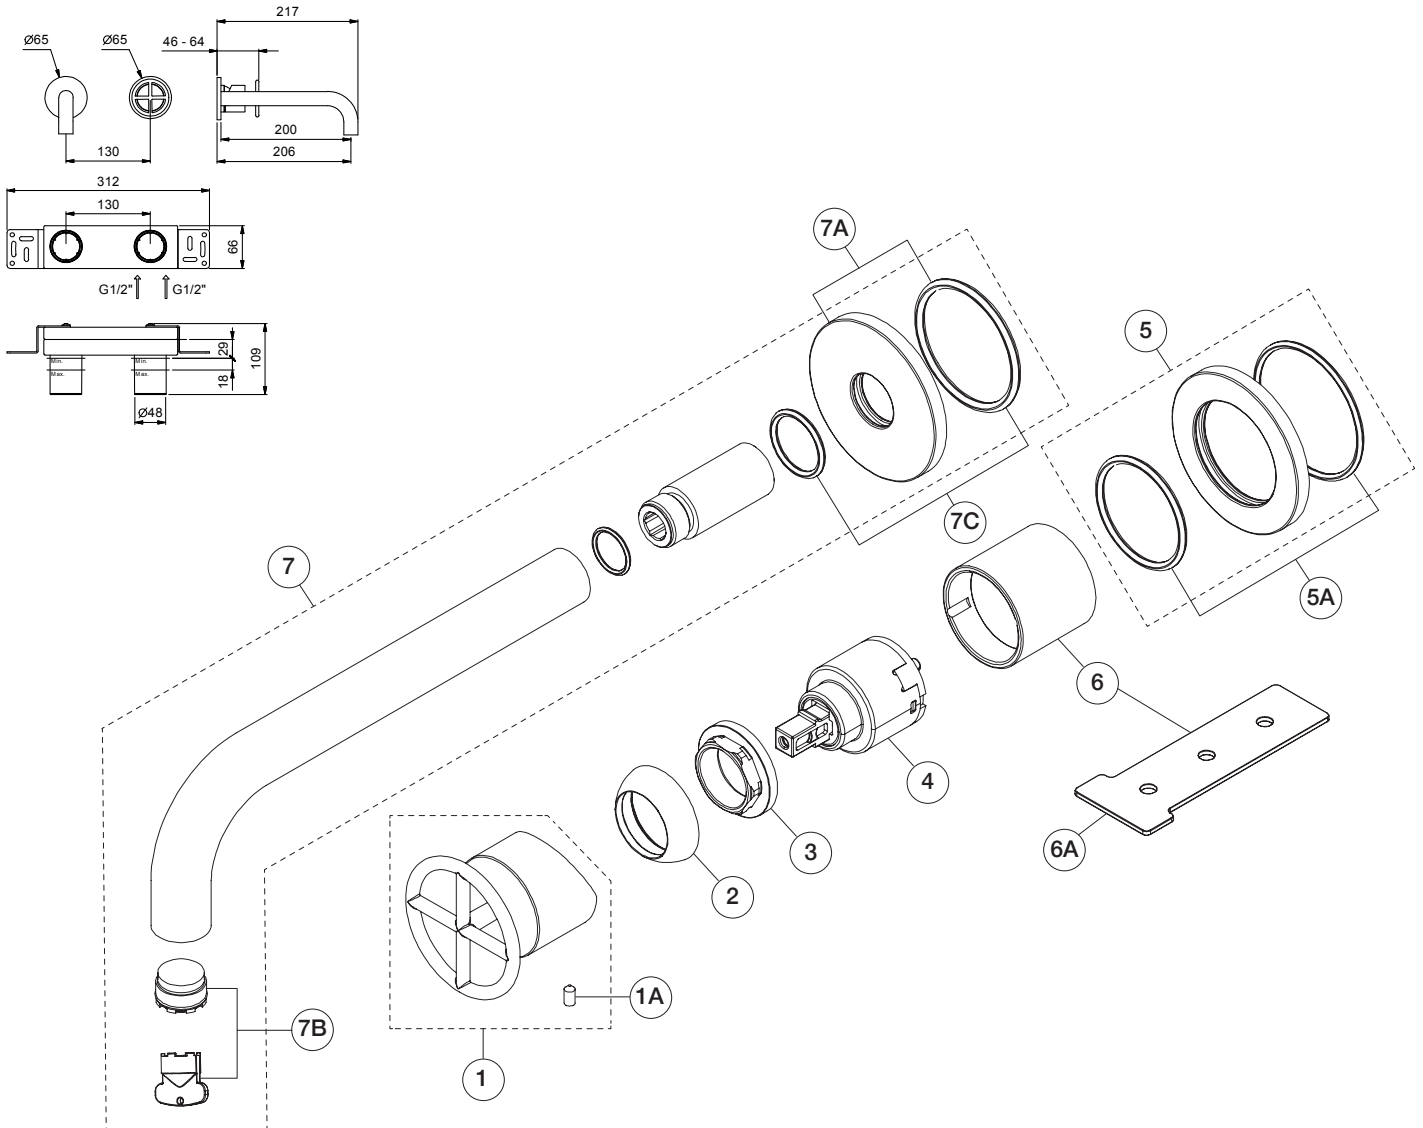

FONTANE BIANCHE

SALVATORI

FANTINI

DAL 1946

RUBINETTI

ART. P113B+M011A - Miscelatore lavabo da parete / Wall-mount washbasin mixer / Mitigeur lavabo mural

N°	Codice / Code	Descrizione / Description / Désignation
1	47 __ P148	Maniglia completa Complete handle Manette complète
1A	90 00 9540	Grano M4x8 Locking screw M4x8 Vis de blocage M4x8
2	90 __ Q109	Cappuccio coprihiera bloccaggio cartuccia lavabo Under handle locking cap for washbasin cartridge Rosace sous manette pour cartouche lavabo
3	90 00 Q108	Ghiera bloccaggio per cartuccia Locking ring for cartridge Écrou de serrage pour cartouche
4	90 00 A570	Cartuccia Ø 35 mm Ø 35 mm cartridge Cartouche Ø 35 mm
5	90 __ Q746	Rosone completo Complete backplate Rosace complète
5A	90 00 Q110	Coppia di O-ring Couple of O-ring Paire de O-ring

6	90 __ Q107	Canotto porta cartuccia Cartridge sleeve Manchon pour cartouche
6A	90 00 Q352	Chiave bloccaggio cannotti Sleeve-locking key Clé d'arrêt manchons
7	90 __ Q605	Bocca lavabo da parete - 20 cm Wall-mount washbasin spout - 20 cm Bec lavabo mural - 20 cm
7A	90 __ Q606	Rosone completo Complete backplate Rosace complète
7B	90 00 9793	Aeratore M18,5x1 con chiave di smontaggio M18,5x1 aerator with disassembling key Aérateur M18,5x1 avec clé pour demontage
7C	90 00 Q608	Coppia di O-ring Couple of O-ring Paire de O-ring

-- Questo codice alfanumerico indica la finitura o il materiale
This alphanumeric code indicates the finish or raw material
Ce code alphanumérique indique la finition ou le matériel