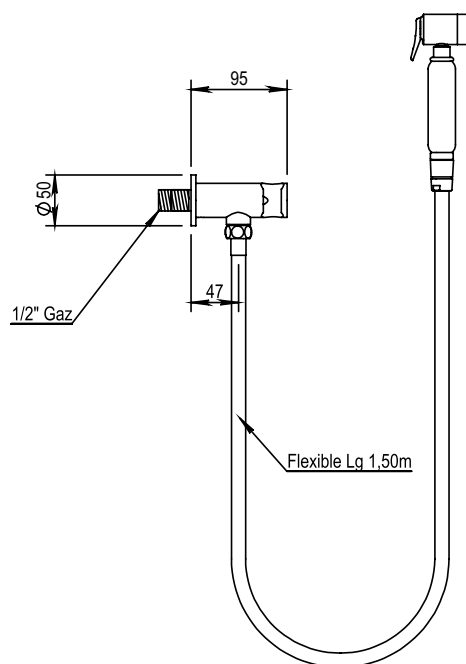

Réf. **00.589**

Douchette à main pour toilette

CARACTÉRISTIQUES

Douchette à main pour toilette, sortie par support, crochet auto-stop, flexible

Handspray for toilet with hose on supply stop hook

16 ACC LY 711