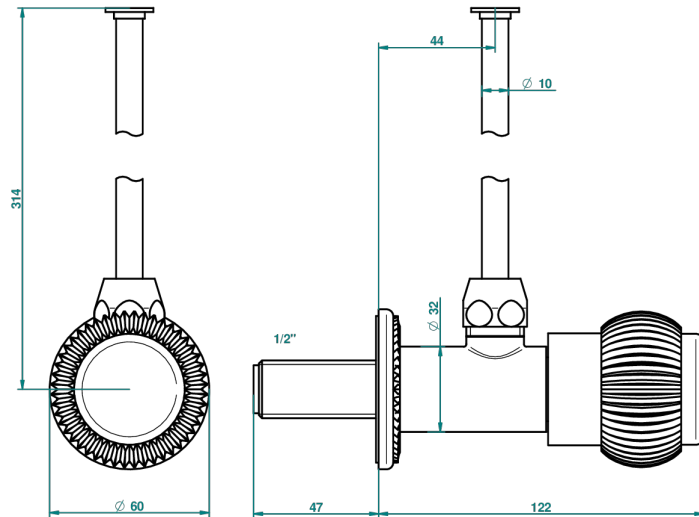

DIPLOMATE ROYALE

U4D-181/S

Кран запорный 1/2" стильный регулируемый с 30 см трубкой

THG[®]
PARIS

25806

10/09/2008

ХАРАКТЕРИСТИКИ

- Diplomat Royale
- Кран запорный 1/2" стильный регулируемый с 30 см трубкой