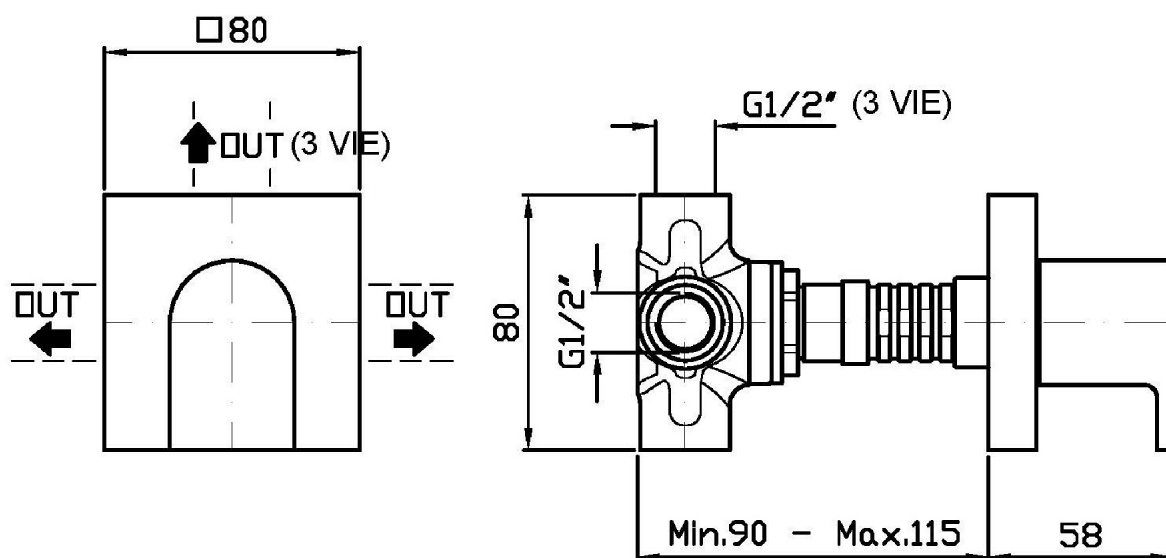

HIM

Z94593

Disegno Complessivo / Overall Drawing