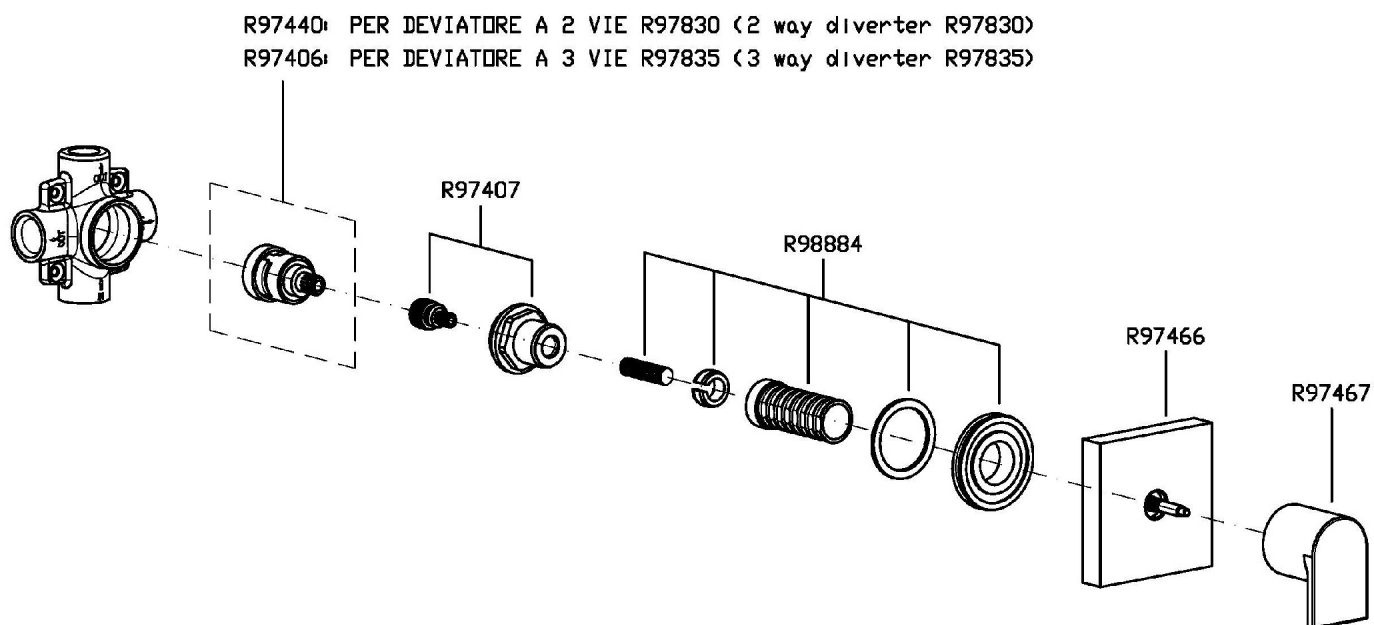

R97830

Parte incasso deviatore 2 vie / Built-in part - 2 way diverter

R97835

Parte incasso deviatore 3 vie / Built-in part - 3 way diverter

Finiture / Finishes

Cromo / Chrome

P70

PVD Oro Rosa / PVD
Rose Gold

HIM

Z94593

Disegno Complessivo / Overall Drawing

HIM

Z94593

Esplosi / Exploded

HIM

Z94593

Portate / Flowrates (lt/min)

PRESSIONE PRESSURE	1 BAR	2 BAR	3 BAR	4 BAR	5 BAR
DEVIATORE	16,7	24	29,2	33,8	37,8
P1					
P2					
P3					
P4					
P5					

HIM

Z94593

Pesi e Misure / Weights and Sizes

Peso (Kg) Weight (lb)	1,23 (Kg)	2,71 (lb)
Volume test (dc3) - (in3)	3,32 (dc3)	202,60 (in3)
h (mm) - (in)	93,00 (mm)	3,66 (in)
L1 (mm) - (in)	162,00 (mm)	6,38 (in)
L2 (mm) - (in)	220,00 (mm)	8,66 (in)