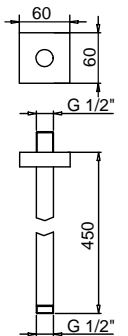

АРТ. 8041

Кронштейн для душевой лейки

- длина 45 см
- квадратная розетка
- потолочный
- впуск 1/2"

Отделки:

☐ Хром

86 02 8041

Проект:

Комната:

Дата:

Комментарии:

сертификаты: