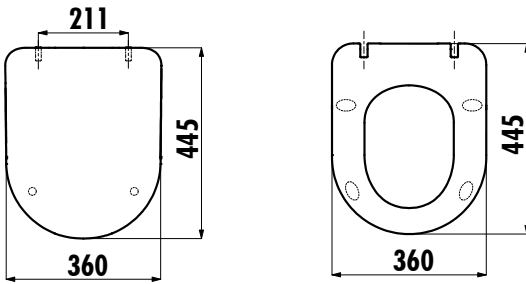

TEKNİK ÇİZİM

ÖZELLİKLER

Creavit önceden haber vermeksizin, ürünlerde ve teknik detaylarda değişiklik yapma hakkını saklı tutar. Renkler gerçekte olduğundan farklı görünebilir.

Kalite Yönetim Sistemi

Müşteri Memnuniyeti Belgesi

Çevre Yönetim Sistemi

İş Sağlığı ve Güvenliği Yönetim Sistemi

LGA

Alman Standartlarına Uygunluk Belgesi

kiwa

Hollanda Standartlarına Uygunluk Belgesi

GOST - R

Rusya Standartlarına Uygunluk Belgesi

UKRSEPRO

Ukrayna Standartlarına Uygunluk Belgesi

İsrail Standartlarına Uygunluk Belgesi

Nijerya Standartlarına Uygunluk Belgesi

Türk Standartlarına Uygunluk Belgesi