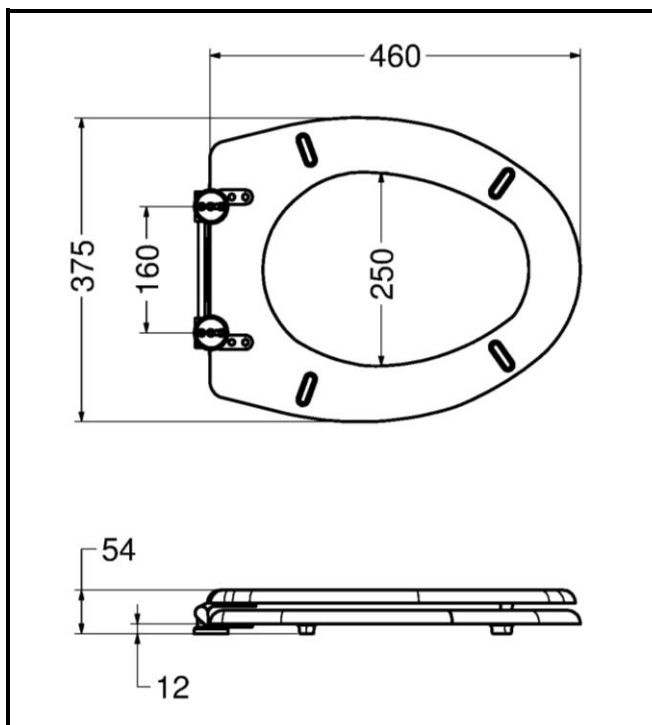

**ARTICOLO / Item**  
**Artículo / Article**

**11300**

Sedile serie EASY bianco, per vasi senza apertura frontale.  
 EASY series white cover seat, for WCs without front opening.  
 Asiento colección EASY blanco para inodoros sin apertura frontal.  
 Abattant série EASY blanc pour cuvettes sans ouverture frontale.