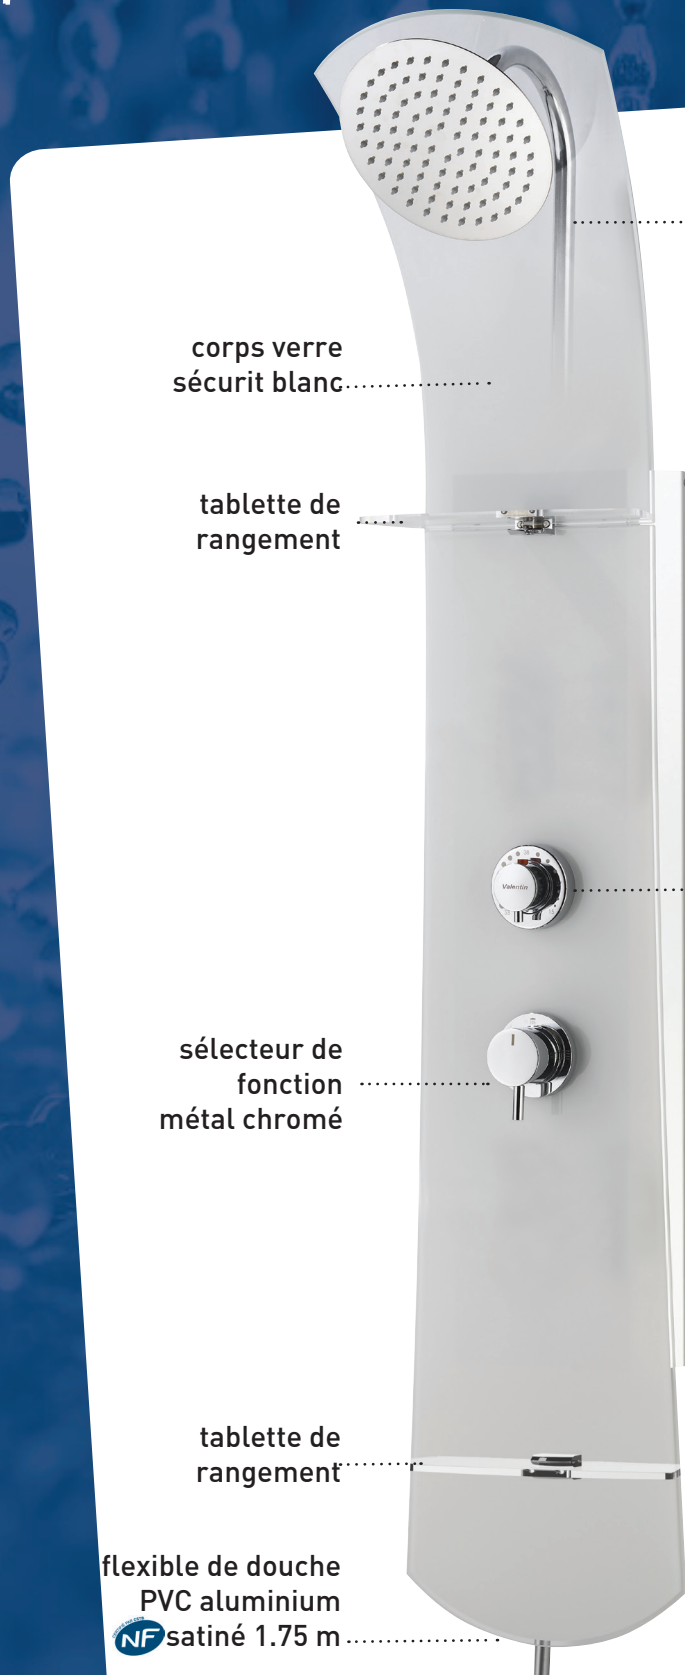

Colonne de douche  
100% design - 100% confort

**Valentin**

corps verre  
sécurité blanc.....

tablette de  
rangement

sélecteur de  
fonction  
métal chromé

tablette de  
rangement

flexible de douche  
PVC aluminium  
NF satiné 1.75 m.....

pomme haute Ø 200 mm,  
orientable,  
avec système anti-calcaire

douchette 3 jets ABS chromé/blanc  
système anti-calcaire

robinetterie thermostatique métal  
chromé , cartouche Vernet, sécurité  
anti-brûlure  **Vernet**

support mural ABS chromé

**NAUTILUS VERRE** blanc réf 499003  
parfaite harmonie entre design, qualité prix

conçu  
assemblé  
en France