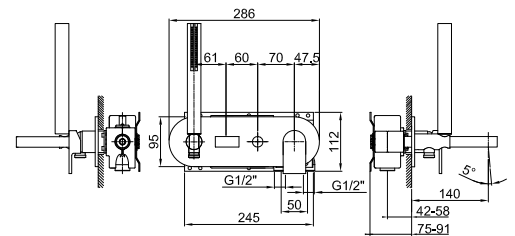

**АРТ. E120B+D020A**

**Встраиваемый смеситель для ванны**

- вылет 14 см
- ручка
- автоматический переключатель на 2 потока
- ручная лейка SUN
- шланговое подсоединение с держателем для ручной лейки
- гибкий шланг 150 см ПВХ
- впуски 1/2"
- Звукоизолированные

**Наружная часть**

**Отделки:**

- |                          |                       |             |
|--------------------------|-----------------------|-------------|
| <input type="checkbox"/> | <b>Хром</b>           | 51 02 E120B |
| <input type="checkbox"/> | <b>Черный матовый</b> | 51 13 E120B |
| <input type="checkbox"/> | <b>Белый матовый</b>  | 51 29 E120B |

**Внутренняя часть**

**Отделки:**

- |                          |             |
|--------------------------|-------------|
| <input type="checkbox"/> | 22 00 D020A |
|--------------------------|-------------|