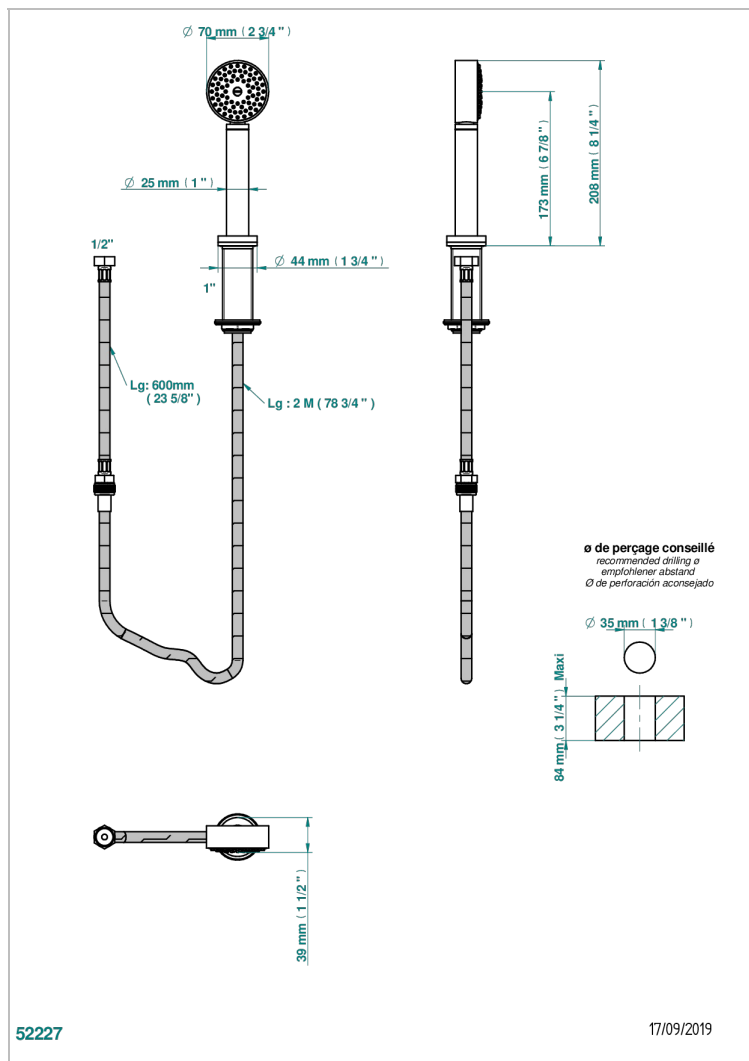

МЕТАМОРФОЗЕ С РУКОЯТКАМИ

G6B-60A

Душ ручной устанавливаемый на борту со шлангом и угловым переходником

THG[®]
PARIS

ХАРАКТЕРИСТИКИ

- Metamorphose с рукоятками
- Душ ручной устанавливаемый на борту со шлангом и угловым переходником

ТЕХНИЧЕСКИЕ ХАРАКТЕРИСТИКИ

- Recommandé : 3 bars (max. 5 bars) - Advised : 43,5 psi (max. 72 psi)
- 9,5 l/min à 3 bars (2.5 gpm at 43.5 psi)

ДОСТУПНЫЕ ВАРИАНТЫ ПОКРЫТИЙ

Blush PVD - H62
Graphite PVD - H64
Matt Umber PVD - H67
Matt blush PVD - H60
Matt graphite PVD - H65
Umber PVD - H66

Аранья (чёрный никель) - D24
Бронза - D01
Золото - F01
Матовая красная старинная медь - H07
Матовое золото - F07
Матовое светлое золото - F31

Матовый никель - C01
Матовый хром - C02
Никель - B01
Покрытие PVD бронза - F33
Покрытие PVD золотистый цвет - H52
Покрытие PVD латунь - H49